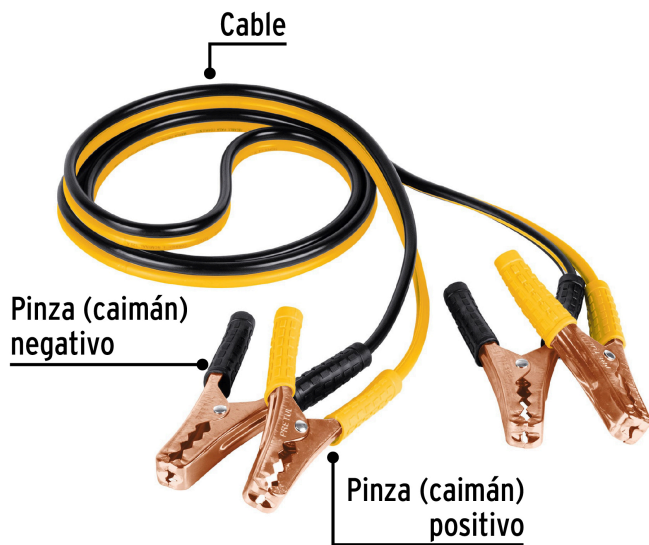

PRETUL

CÓDIGO: 22808 CLAVE: CAP-2510P

Cables pasa corriente 2.5m, 125 A, 10 AWG, con funda, PRETUL

- Cable de aluminio revestido de cobre
- Mayor flexibilidad para fácil manejo, no se enredan
- Pinzas con revestimiento de PVC y mordazas de acero recubiertas de cobre
- Funda para fácil transporte y almacenamiento

Certificaciones y garantías**Especificaciones**

Corriente	125 A
Largo	2.5m
Calibre	10 AWG
Empaque individual	Funda
Inner	5
Máster	20
Pallet	320

País de origen**Fabricado en China bajo las estrictas especificaciones de GRUPO TRUPER**

Master

Medidas: Alto: 24.8 cm (9 3/4") Ancho: 46.3 cm (18") Largo: 46.5 cm (18 1/2") **Peso:** 15.18 kg (33.47 lb)

Refacciones

Código	Clave	Descripción
20123	CAIMAN-P	Caballote con 2 caimanes para cables pasa corriente, PRETUL

Imágenes complementarias

Posición lateral

Frente a frente

Batería de refuerzo

Vehículo de refuerzo

Batería descargada

Vehículo descargado

Bloque del motor