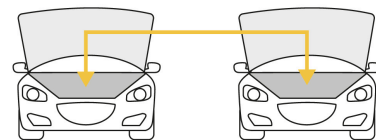

Master

Medidas: Alto: 24.8 cm (9 3/4") Ancho: 46.3 cm (18") Largo: 46.5 cm (18 1/2") **Peso:** 15.18 kg (33.47 lb)

Refacciones

Código	Clave	Descripción
20123	CAIMAN-P	Caballote con 2 caimanes para cables pasa corriente, PRETUL

Imágenes complementarias

Posición lateral

Frente a frente

Batería de refuerzo

Vehículo de refuerzo

Batería descargada

Vehículo descargado

Bloque del motor