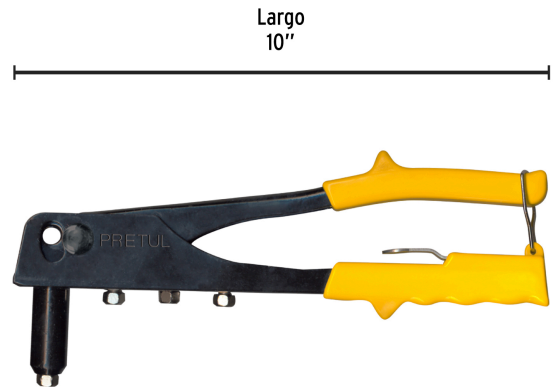

Imágenes complementarias