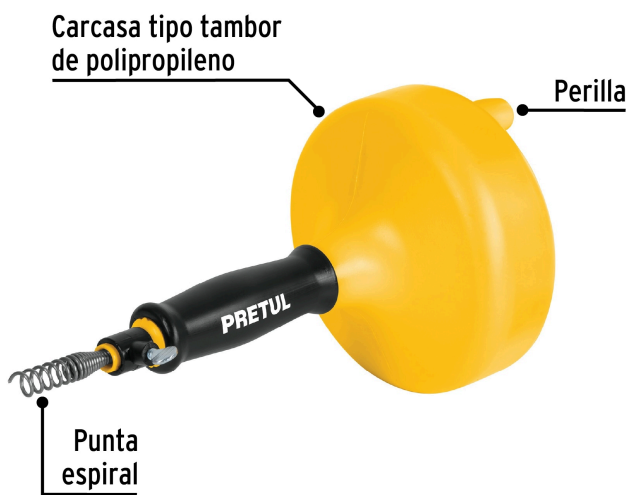

Datos de Empaque (Medidas y pesos aproximados)

Empaque Individual	Medidas: Alto: 13.3 cm (5 1/4") Ancho: 13.3 cm (5 1/4") Largo: 27 cm (10 1/2") Peso: 0.7 kg (1.54 lb)
Inner	Medidas: Alto: 14.7 cm (6") Ancho: 27 cm (10 1/2") Largo: 32 cm (12 1/2") Peso: 3.08 kg (6.79 lb)
Master	Medidas: Alto: 47.8 cm (19") Ancho: 29 cm (11 1/2") Largo: 34 cm (13 1/2") Peso: 10.06 kg (22.18 lb)

Imágenes complementarias

EMPAQUE INNER