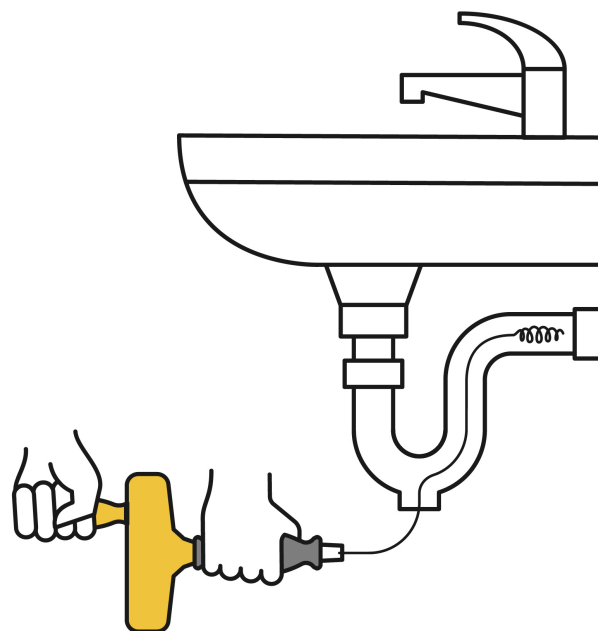

Datos de Empaque (Medidas y pesos aproximados)

Empaque Individual	Medidas: Alto: 13.3 cm (5 1/4") Ancho: 13.3 cm (5 1/4") Largo: 27 cm (10 1/2") Peso: 0.7 kg (1.54 lb)
Inner	Medidas: Alto: 14.7 cm (6") Ancho: 27 cm (10 1/2") Largo: 32 cm (12 1/2") Peso: 3.08 kg (6.79 lb)
Master	Medidas: Alto: 47.8 cm (19") Ancho: 29 cm (11 1/2") Largo: 34 cm (13 1/2") Peso: 10.06 kg (22.18 lb)

Imágenes complementarias

EMPAQUE INNER