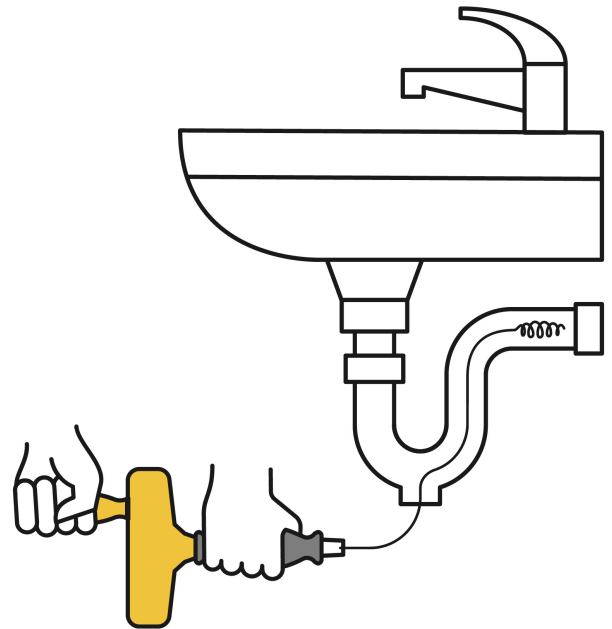

Datos de Empaque (Medidas y pesos aproximados)

Empaque Individual

Medidas: Alto: 13.3 cm (5 1/4") Ancho: 13.3 cm (5 1/4") Largo: 27 cm (10 1/2") **Peso:** 0.7 kg (1.54 lb)

Inner

Medidas: Alto: 14.7 cm (6") Ancho: 27 cm (10 1/2") Largo: 32 cm (12 1/2") **Peso:** 3.08 kg (6.79 lb)

Master

Medidas: Alto: 47.8 cm (19") Ancho: 29 cm (11 1/2") Largo: 34 cm (13 1/2") **Peso:** 10.06 kg (22.18 lb)

Imágenes complementarias

EMPAQUE INNER

EMPAQUE INNER