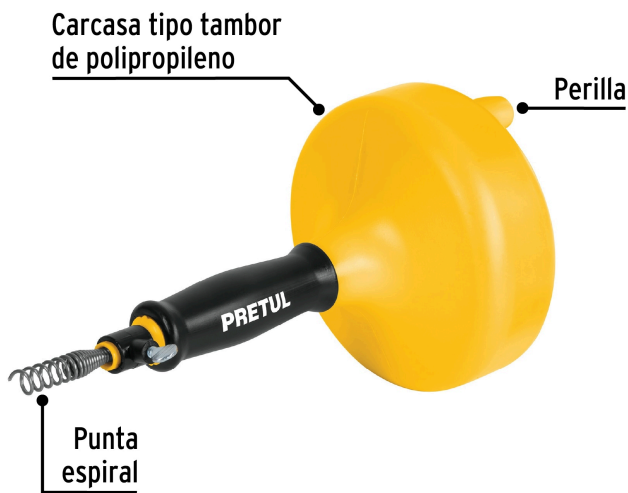

Datos de Empaque (Medidas y pesos aproximados)

Empaque Individual

Medidas: Alto: 13.3 cm (5 1/4") Ancho: 13.3 cm (5 1/4") Largo: 27 cm (10 1/2") **Peso:** 0.7 kg (1.54 lb)

Inner

Medidas: Alto: 14.7 cm (6") Ancho: 27 cm (10 1/2") Largo: 32 cm (12 1/2") **Peso:** 3.08 kg (6.79 lb)

Master

Medidas: Alto: 47.8 cm (19") Ancho: 29 cm (11 1/2") Largo: 34 cm (13 1/2") **Peso:** 10.06 kg (22.18 lb)

Imágenes complementarias

EMPAQUE INNER

EMPAQUE INNER