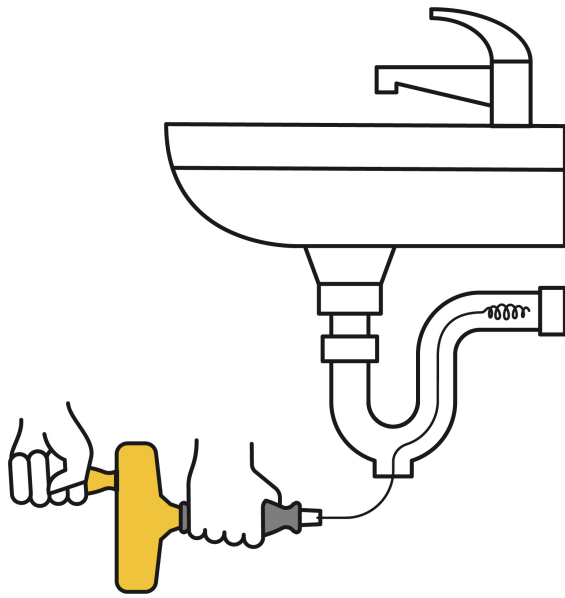

Datos de Empaque (Medidas y pesos aproximados)

Empaque Individual

Medidas: Alto: 13.3 cm (5 1/4") Ancho: 13.3 cm (5 1/4") Largo: 27 cm (10 1/2") **Peso:** 0.7 kg (1.54 lb)

Inner

Medidas: Alto: 14.7 cm (6") Ancho: 27 cm (10 1/2") Largo: 32 cm (12 1/2") **Peso:** 3.08 kg (6.79 lb)

Master

Medidas: Alto: 47.8 cm (19") Ancho: 29 cm (11 1/2") Largo: 34 cm (13 1/2") **Peso:** 10.06 kg (22.18 lb)

Imágenes complementarias