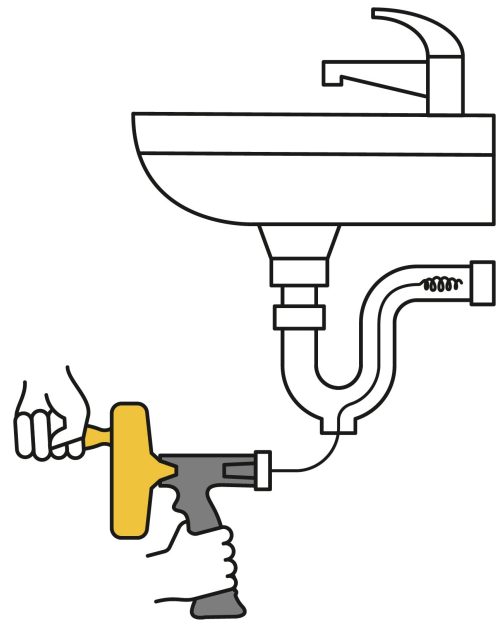

Datos de Empaque (Medidas y pesos aproximados)

Empaque Individual

Medidas: Alto: 21.3 cm (8 1/2") Ancho: 16.2 cm (6 1/2") Largo: 24.6 cm (9 1/2") **Peso:** 1.24 kg (2.73 lb)

Inner

Medidas: Alto: 17.2 cm (7") Ancho: 30 cm (12") Largo: 33.5 cm (13") **Peso:** 5.32 kg (11.73 lb)

Master

Medidas: Alto: 55.2 cm (21 3/4") Ancho: 32 cm (12 1/2") Largo: 35.7 cm (14") **Peso:** 16.94 kg (37.35 lb)

Imágenes complementarias