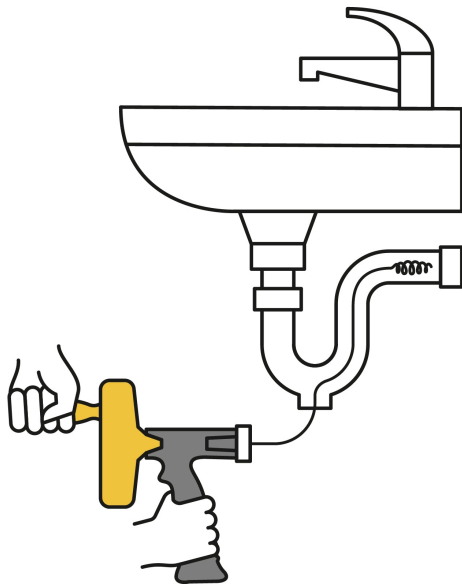

Datos de Empaque (Medidas y pesos aproximados)

Empaque Individual

Medidas: Alto: 21.3 cm (8 1/2") Ancho: 16.2 cm (6 1/2") Largo: 24.6 cm (9 1/2") **Peso:** 1.24 kg (2.73 lb)

Inner

Medidas: Alto: 17.2 cm (7") Ancho: 30 cm (12") Largo: 33.5 cm (13") **Peso:** 5.32 kg (11.73 lb)

Master

Medidas: Alto: 55.2 cm (21 3/4") Ancho: 32 cm (12 1/2") Largo: 35.7 cm (14") **Peso:** 16.94 kg (37.35 lb)

Imágenes complementarias