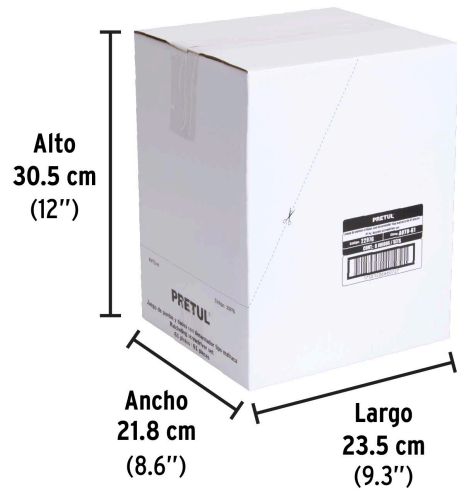

## CONTENIDO

	Puntas planas 5/32" a 9/32"	4
	Puntas de cruz (4) PH0 a PH3 (6) # 2	10
	Puntas cuadradas S1 a S3	3
	Torx T10 a T40	8
	Puntas hexagonales (5) 1/8" a 1/4" (5) 2 a 6 mm	10
	Dados (9) 3/16" a 1/2" (9) 5 a 13 mm	18
	Adaptador para puntas	2
	Desarmador tipo matraca	1
	Organizadores	5

Puntas de acero  
al cromo vanadioDados de acero  
al carbono

**Imágenes complementarias**

**EMPAQUE INDIVIDUAL**

Peso: 0.73 kg (1.6 lb)

**EMPAQUE INNER**

Contiene: 6 piezas

Peso: 4.74 kg (10.4 lb)

**EMPAQUE MÁSTER**

Contiene: 4 inner (24 piezas)

Peso: 19.82 kg (43.7 lb)