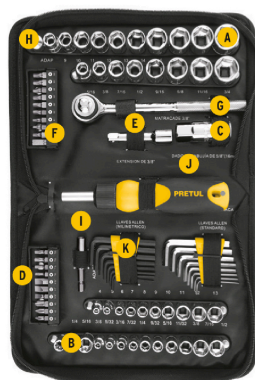

Incluye

3 Puntas de cruz: PH1 a PH3

1 Adaptador para matraca

1 Extensión para puntas: 2 1/2"

3 Dados 8 puntas: 1/4" a 3/8"

16 Llaves allen: (8) 1/16" a 1/4", (8) 1.5 a 6 mm

1 Matraca

1 Extensión: 3"

Imágenes complementarias

1/4 3/8

A 38 Dados, 6 puntas
 (10) 4 a 13 mm
 (10) 5/32" a 1/2"
 (8) 5/16" a 3/4"
 (10) 9 a 19 mm

B 3 Dados, 8 puntas
 1/4" a 3/8"

C 1 Dado para bujías
 5/8"

D 3 Puntas planas
 3/16" a 9/32"

E 3 Puntas de cruz
 PH1 a PH3

F 4 Puntas torx
 T10 a T25

G 9 Puntas cuadradas
 S1 a S3

H 1 Extensión 3"

I 1 Extensión para puntas
 2 1/2"

J 1 Matraca

H 1 Adaptador 3/8" x 1/4"

I 1 Adaptador para matraca

J 1 Desarmador tipo matraca

K 16 Llaves hexagonales
 (8) 1/16" a 1/4", (8) 1.5 a 6 mm

Imágenes complementarias

EMPAQUE INDIVIDUAL

EMPAQUE INNER

Imágenes complementarias**EMPAQUE MASTER****Contiene: 4 inner (12 piezas)****Peso: 25.26 kg (55.7 lb)**