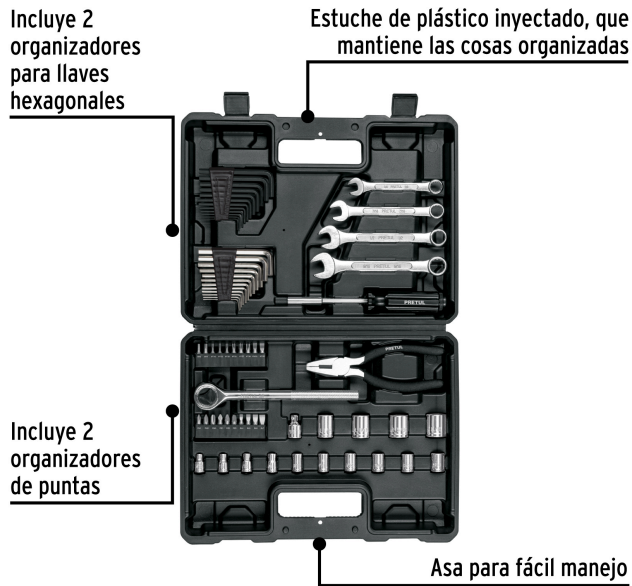

## Incluye

14 Dados: (10) 3/16" a 7/16", (4) 1/2" a 11/16"

1 Matraca

3 Puntas de cruz: PH1 a PH3

2 Puntas allen: 3 y 4 mm

6 Puntas planas: (4) 4 a 7 mm, (2) 3/16" y 7/32"

3 Puntas pozidriv: PZ1 a PZ3

6 Puntas torx: T10 a T30

1 Desarmador multipuntas

1 Adaptador: 3/8" x 1/4"

24 Llaves allen: (12) 0.9 a 6 mm, (12) 0.0036" a 3/16"

4 Llaves combinadas: 3/8" a 9/16"

1 Pinzas de electricista: 6" (150 mm)

## Imágenes complementarias

- A** 14 Dados, 6 puntas  
 (10) 3/16" a 7/16"  
 (4) 1/2" a 11/16"
- B** 3 Puntas de cruz  
 PH1 a PH3
- C** 2 Puntas hexagonales  
 3 y 4 mm
- D** 6 Puntas planas  
 (4) 4 a 7 mm, (2) 3/16" y 7/32"
- E** 3 Puntas pozidriv  
 PZ1 a PZ3
- F** 6 Puntas torx  
 T10 a T30
- G** 1 Matraca
- H** 1 Adaptador 3/8" x 1/4"
- I** 1 Desarmador multipuntas
- J** 24 Llaves hexagonales  
 (12) 0.9 a 6 mm, (12) 0.0036" a 3/16"
- K** 4 Llaves combinadas  
 3/8" a 9/16"
- L** 1 Pinza de electricista  
 6" (15 cm)

**Imágenes complementarias**

**EMPAQUE INDIVIDUAL**

**EMPAQUE INNER**

**Imágenes complementarias****EMPAQUE MASTER****Contiene: 4 inner (12 piezas)****Peso: 25.38 kg (56 lb)**