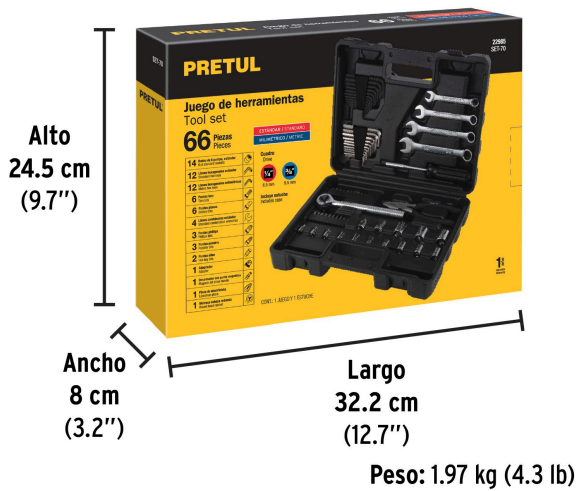

**PRETUL**

CÓDIGO: 22985    CLAVE: SET-70

**Juego de 66 herramientas 1/4" y 3/8" para mecánico, PRETUL**

- Estuche de plástico inyectado que mantiene las piezas organizadas
- Asa para fácil manejo
- Herramienta marcada para fácil identificación
- Incluye 2 organizadores para llaves allen y 2 organizadores para puntas

1 Desarmador multipuntas

1 Adaptador: 3/8" x 1/4"

24 Llaves allen: (12) 0.9 a 6 mm, (12) 0.0036" a 3/16"

4 Llaves combinadas: 3/8" a 9/16"

1 Pinzas de electricista: 6" (150 mm)

## Imágenes complementarias

- A** 14 Dados, 6 puntas  
 (10) 3/16" a 7/16"  
 (4) 1/2" a 11/16"
- B** 3 Puntas de cruz  
 PH1 a PH3
- C** 2 Puntas hexagonales  
 3 y 4 mm
- D** 6 Puntas planas  
 (4) 4 a 7 mm, (2) 3/16" y 7/32"
- E** 3 Puntas pozidriv  
 PZ1 a PZ3
- F** 6 Puntas torx  
 T10 a T30
- G** 1 Matraca
- H** 1 Adaptador 3/8" x 1/4"
- I** 1 Desarmador multipuntas
- J** 24 Llaves hexagonales  
 (12) 0.9 a 6 mm, (12) 0.0036" a 3/16"
- K** 4 Llaves combinadas  
 3/8" a 9/16"
- L** 1 Pinza de electricista  
 6" (15 cm)

**Imágenes complementarias**

**EMPAQUE INDIVIDUAL**

**EMPAQUE INNER**

**Imágenes complementarias****EMPAQUE MASTER****Contiene: 4 inner (12 piezas)****Peso: 25.38 kg (56 lb)**