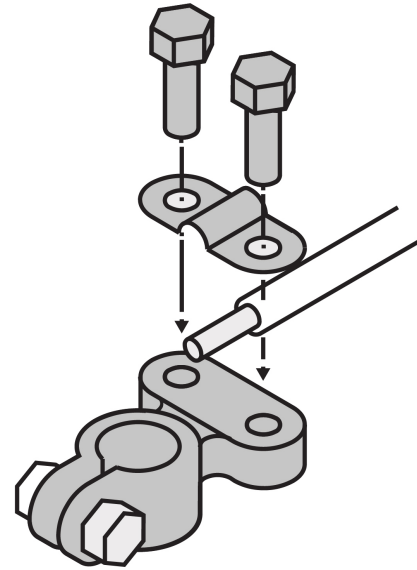

PRETUL

CÓDIGO: 23041 CLAVE: TEBA-2

Blíster 2 terminales p/batería, plomo poste superior, PRETUL

- Para cable de 6 a 1 AWG
- Fabricado en plomo
- Se adaptan al poste positivo o negativo

Certificaciones y garantías**Especificaciones**

Diámetro máximo	18 mm
Empaque individual	2 x Blíster
Inner	6
Máster	48
Pallet	3456

País de origen**Fabricado en China bajo las estrictas especificaciones de GRUPO TRUPER**

Imágenes complementarias

Poste superior

EMPAQUE INDIVIDUAL

Alto:
11.4 cm
(4 1/2")

Largo
9.6 cm
(4")

Peso: 0.2 kg (0.44 lb)

Imágenes complementarias

EMPAQUE INNER

Contiene: 6 piezas

Peso: 1.24 kg (2.73 lb)

EMPAQUE MASTER

Contiene: 8 inner (48 piezas)

Peso: 10.26 kg (22.62 lb)