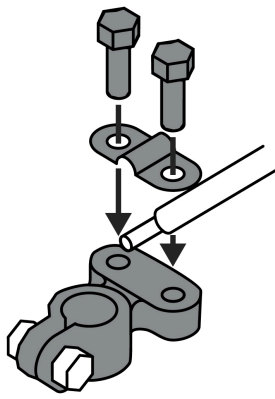

PRETUL

CÓDIGO: 23041 CLAVE: TEBA-2

Blíster 2 terminales p/batería, plomo poste superior, PRETUL

- Para cable de 6 a 1 AWG
- Fabricado en plomo
- Se adaptan al poste positivo o negativo

Certificaciones y garantías**Especificaciones**

Diámetro máximo	18 mm
Empaque individual	2 x Blíster
Inner	6
Máster	48
Pallet	3456

País de origen**Fabricado en China bajo las estrictas especificaciones de GRUPO TRUPER**

Imágenes complementarias

Poste superior

EMPAQUE INDIVIDUAL

Alto:
11.4 cm
(4 1/2")

Largo
9.6 cm
(4")

Peso: 0.2 kg (0.44 lb)

Imágenes complementarias

EMPAQUE INNER

Contiene: 6 piezas

Peso: 1.24 kg (2.73 lb)

EMPAQUE MASTER

Contiene: 8 inner (48 piezas)

Peso: 10.26 kg (22.62 lb)