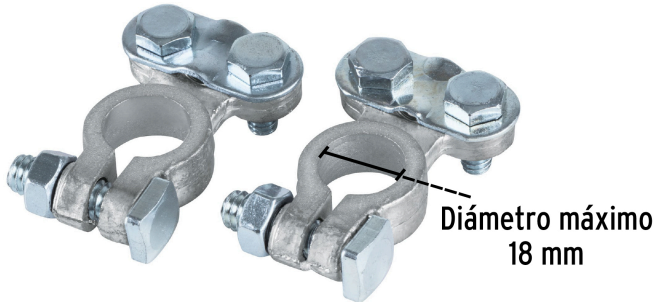

PRETUL

CÓDIGO: 23041 CLAVE: TEBA-2

Blíster 2 terminales p/batería, plomo poste superior, PRETUL

- Para cable de 6 a 1 AWG
- Fabricado en plomo
- Se adaptan al poste positivo o negativo

Certificaciones y garantías**Especificaciones**

Diámetro máximo	18 mm
Empaque individual	2 x Blíster
Inner	6
Máster	48
Pallet	3456

País de origen**Fabricado en China bajo las estrictas especificaciones de GRUPO TRUPER**

Imágenes complementarias

Poste superior

EMPAQUE INDIVIDUAL

Alto:
11.4 cm
(4 1/2")

Largo
9.6 cm
(4")

Peso: 0.2 kg (0.44 lb)

Imágenes complementarias

EMPAQUE INNER

Contiene: 6 piezas

Peso: 1.24 kg (2.73 lb)

EMPAQUE MASTER

Contiene: 8 inner (48 piezas)

Peso: 10.26 kg (22.62 lb)