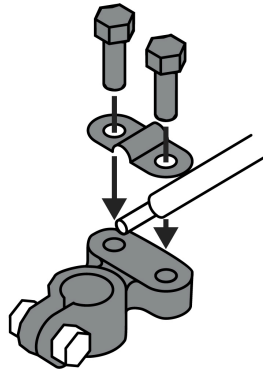

Imágenes complementarias

Poste superior