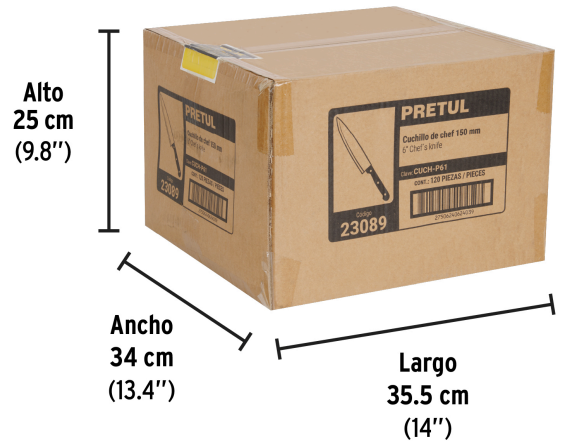

**Certificaciones y garantías**

- Garantizado contra defectos de fabricación o mano de obra. La garantía se puede hacer válida con cualquier distribuidor de TRUPER

**Especificaciones**

Largo de hoja	6" (15 cm)
Espesor de hoja	1.5 mm
Dimensiones (largo total x ancho)	272 x 38 mm
Peso	77 g
Empaque individual	Tarjeta con bolsa plástica
Inner	6
Máster	120
Pallet	4320

**País de origen****Fabricado en China bajo las estrictas especificaciones de GRUPO TRUPER**

Imágenes complementarias

EMPAQUE INDIVIDUAL

Peso: 0.08 kg (0.2 lb)

Imágenes complementarias

**EMPAQUE INNER**

Contiene: 6 piezas

Peso: 0.53 kg (1.2 lb)

**EMPAQUE MASTER**

Contiene: 20 inner (120 piezas)

Peso: 10.96 kg (24.2 lb)