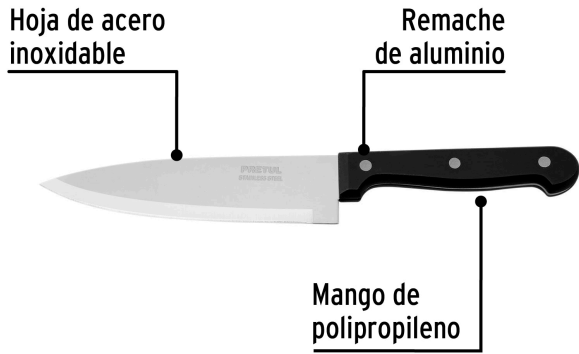

Imágenes complementarias