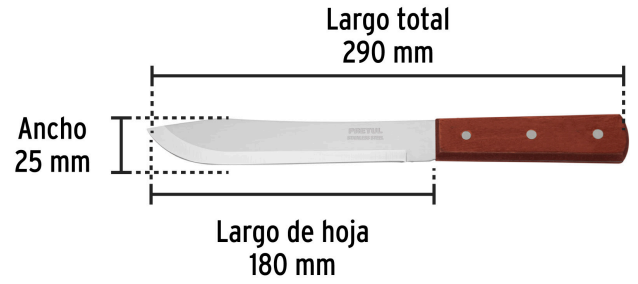

PRETUL

CÓDIGO: 23077 CLAVE: CUCH-M70

Cuchillo cebollero 7" mango de madera, PRETUL

- Hoja de acero inoxidable para mayor resistencia
- Desbaste en forma de "V"
- Mango de madera tropical con remaches de aluminio
- Ideal para cortar, rebanar carne sin hueso, vegetales y frutas

**Certificaciones y garantías**

- Garantizado contra defectos de fabricación o mano de obra. La garantía se puede hacer válida con cualquier distribuidor de TRUPER

Especificaciones

Largo de hoja	7" (18 cm)
Espesor de hoja	1.5 mm
Dimensiones (largo total x ancho)	290 x 25 mm
Peso	88.8 g
Empaque individual	Tarjeta con bolsa plástica
Inner	6
Máster	120
Pallet	4320

País de origen**Fabricado en China bajo las estrictas especificaciones de GRUPO TRUPER**

Imágenes complementarias

EMPAQUE INDIVIDUAL

Peso: 0.1 kg (0.2 lb)

Imágenes complementarias

EMPAQUE INNER

Contiene: 6 piezas

Peso: 0.7 kg (1.5 lb)

EMPAQUE MASTER

Contiene: 20 inner (120 piezas)

Peso: 14.52 kg (32 lb)