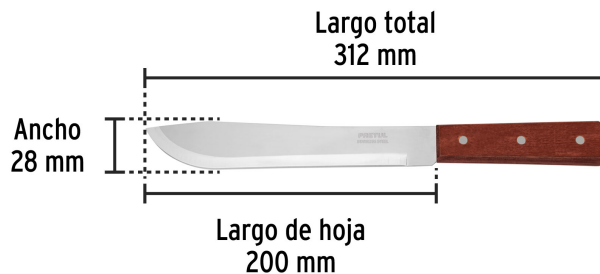

**PRETUL**

CÓDIGO: 23078 CLAVE: CUCH-M80

**Cuchillo cebollero 8" mango de madera, Pretul**

- Hoja de acero inoxidable para mayor resistencia
- Desbaste en forma de "V"
- Mango de madera tropical con remaches de aluminio
- Ideal para cortar, rebanar carne sin hueso, vegetales y frutas

**Certificaciones y garantías**

- Garantizado contra defectos de fabricación o mano de obra. La garantía se puede hacer válida con cualquier distribuidor de TRUPER

**Especificaciones**

<b>Largo de hoja</b>	8" (20 cm)
<b>Espesor de hoja</b>	1.5 mm
<b>Dimensiones (largo total x ancho)</b>	312 x 28 mm
<b>Peso</b>	98.7 g
<b>Empaque individual</b>	Tarjeta con bolsa plástica
<b>Inner</b>	6
<b>Master</b>	120
<b>Pallet</b>	3840

**País de origen****Fabricado en China bajo las estrictas especificaciones de GRUPO TRUPER**

**Imágenes complementarias**

**EMPAQUE INDIVIDUAL**

**Peso: 0.12 kg (0.3 lb)**

**EMPAQUE INNER**

**Contiene: 6 piezas**

**Peso: 0.75 kg (1.7 lb)**