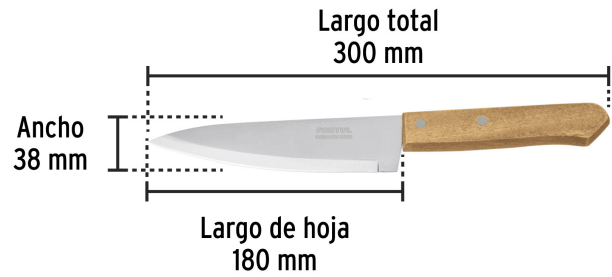

PRETUL

CÓDIGO: 23081 CLAVE: CUCH-M71

Cuchillo de chef 7" mango de madera, Pretul

- Hoja de acero inoxidable para mayor resistencia
- Desbaste en forma de "V"
- Mango de madera tropical con remaches de aluminio
- Ideal para cortar, picar, rebanar carne, pescados, aves, vegetales y frutas

**Certificaciones y garantías**

- Garantizado contra defectos de fabricación o mano de obra. La garantía se puede hacer válida con cualquier distribuidor de TRUPER

Especificaciones

Largo de hoja	7" (18 cm)
Espesor de hoja	1.5 mm
Dimensiones (largo total x ancho)	300 x 38 mm
Empaque individual	Tarjeta con bolsa plástica
Inner	6
Master	120
Peso	73.5 g
Pallet	4320

País de origen**Fabricado en China bajo las estrictas especificaciones de GRUPO TRUPER**

Imágenes complementarias

EMPAQUE INDIVIDUAL

Peso: 0.09 kg (0.2 lb)

EMPAQUE INNER

Contiene: 6 piezas

Peso: 0.59 kg (1.3 lb)

Imágenes complementarias

EMPAQUE MASTER

Contiene: 20 inner (120 piezas)

Peso: 12.24 kg (27 lb)