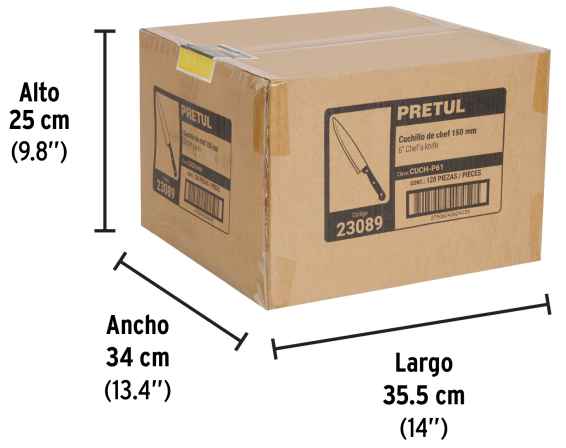

PRETUL

CÓDIGO: 23089 CLAVE: CUCH-P61

Cuchillo de chef 6" mango de polipropileno, PRETUL

- Hoja de acero inoxidable para mayor resistencia
- Desbaste en forma de "V"
- Mango de polipropileno con remaches de aluminio
- Ideal para cortar, picar, rebanar carne, pescados, aves, vegetales y frutas

**Certificaciones y garantías**

• Garantizado contra defectos de fabricación o mano de obra. La garantía se puede hacer válida con cualquier distribuidor de TRUPER

Especificaciones

Largo de hoja	6" (15 cm)
Espesor de hoja	1.5 mm
Dimensiones (largo total x ancho)	272 x 38 mm
Peso	77 g
Empaque individual	Tarjeta con bolsa plástica
Inner	6
Master	120
Pallet	4320

País de origen

Fabricado en China bajo las estrictas especificaciones de GRUPO TRUPER

Imágenes complementarias

EMPAQUE INDIVIDUAL

Peso: 0.08 kg (0.2 lb)

EMPAQUE INNER

Contiene: 6 piezas

Peso: 0.53 kg (1.2 lb)

Imágenes complementarias

EMPAQUE MASTER

Contiene: 20 inner (120 piezas)

Peso: 10.96 kg (24.2 lb)