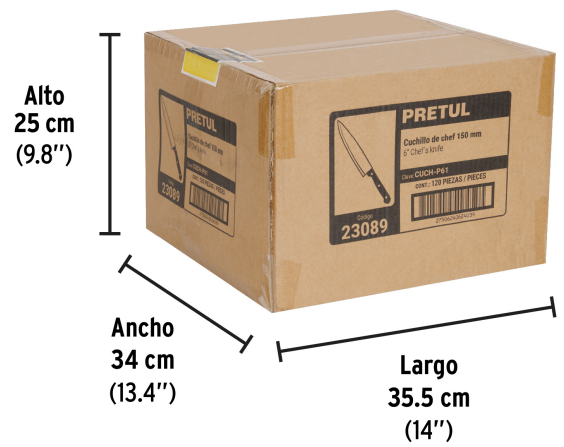

**Certificaciones y garantías**

- Garantizado contra defectos de fabricación o mano de obra. La garantía se puede hacer válida con cualquier distribuidor de TRUPER

Especificaciones

Largo de hoja	6" (15 cm)
Espesor de hoja	1.5 mm
Dimensiones (largo total x ancho)	272 x 38 mm
Peso	77 g
Empaque individual	Tarjeta con bolsa plástica
Inner	6
Máster	120
Pallet	4320

País de origen**Fabricado en China bajo las estrictas especificaciones de GRUPO TRUPER**

Imágenes complementarias

EMPAQUE INDIVIDUAL

Peso: 0.08 kg (0.2 lb)

EMPAQUE INNER

Contiene: 6 piezas

Peso: 0.53 kg (1.2 lb)

EMPAQUE MASTER

Contiene: 20 inner (120 piezas)

Peso: 10.96 kg (24.2 lb)

Imágenes complementarias