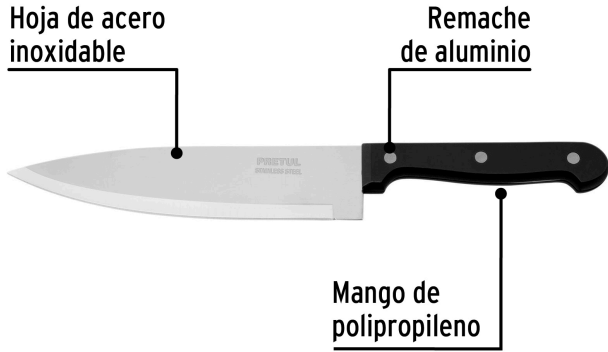

Imágenes complementarias