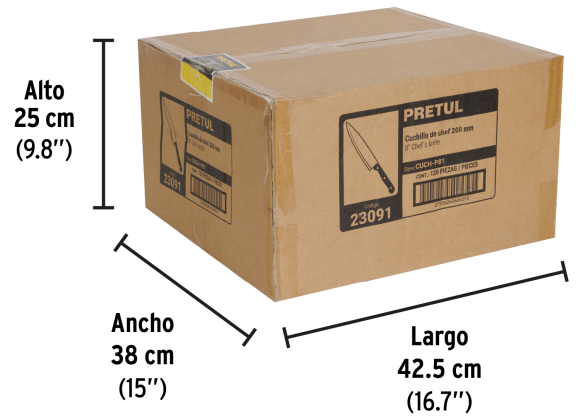

**Certificaciones y garantías**

- Garantizado contra defectos de fabricación o mano de obra. La garantía se puede hacer válida con cualquier distribuidor de TRUPER

Especificaciones

Largo de hoja	8" (20 cm)
Espesor de hoja	1.5 mm
Dimensiones (largo total x ancho)	322 x 43 mm
Peso	96 g
Empaque individual	Tarjeta con bolsa plástica
Inner	6
Máster	120
Pallet	3840

País de origen**Fabricado en China bajo las estrictas especificaciones de GRUPO TRUPER**

Imágenes complementarias

EMPAQUE INDIVIDUAL

Peso: 0.11 kg (0.2 lb)

Imágenes complementarias

EMPAQUE INNER

Contiene: 6 piezas

Peso: 0.71 kg (1.6 lb)

EMPAQUE MASTER

Contiene: 20 inner (120 piezas)

Peso: 14.66 kg (32.3 lb)