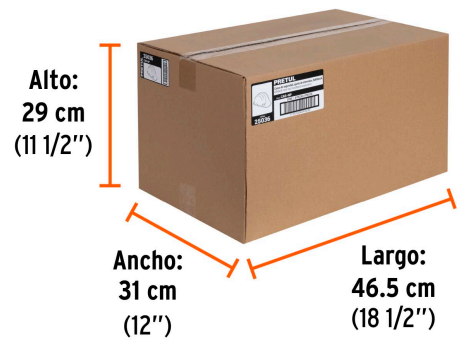

**Certificaciones y garantías**

- Cumple la norma: NOM-115-STPS

**Especificaciones**

Color	Naranja
Empaque individual	Granel
Inner	4
Pallet	128

**País de origen****Fabricado en México bajo las estrictas especificaciones de GRUPO TRUPER**

Imágenes complementarias

EMPAQUE INDIVIDUAL

EMPAQUE INNER

Peso: 0.33 kg (0.7 lb)

Contiene: 4 piezas

Peso: 1.8 kg (4 lb)

Imágenes complementarias