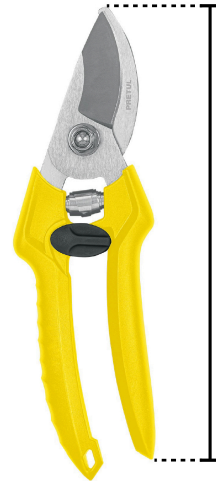

PRETUL

CÓDIGO: 23105 CLAVE: T-35P

Tijera para poda 8" cuchilla de paso de acero inox, PRETUL

- Cuchilla fabricada en acero inoxidable
- Mangos de polipropileno
- Mango curvo para mayor comodidad
- Para cortar flores, plantas, ramas y tallos

**Certificaciones y garantías****Especificaciones**

Tipo de cuchilla	Curva
Capacidad de corte	3/4"
Largo	8" (20 cm)
Empaque individual	Blíster
Inner	6
Máster	36
Pallet	2160

País de origen**Fabricado en China bajo las estrictas especificaciones de GRUPO TRUPER**

Imágenes complementarias

Mangos de polipropileno

Largo 8" (20 cm)