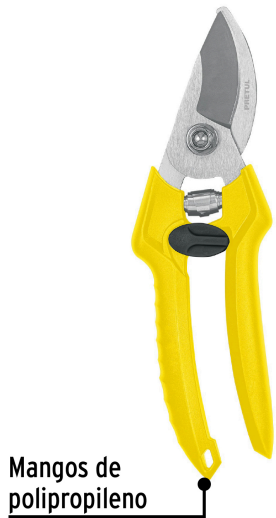

PRETUL

CÓDIGO: 23105 CLAVE: T-35P

Tijera para poda 8" cuchilla de paso de acero inox, PRETUL

- Cuchilla fabricada en acero inoxidable
- Mangos de polipropileno
- Mango curvo para mayor comodidad
- Para cortar flores, plantas, ramas y tallos

**Certificaciones y garantías****Especificaciones**

Tipo de cuchilla	Curva
Capacidad de corte	3/4"
Largo	8" (20 cm)
Empaque individual	Blíster
Inner	6
Máster	36
Pallet	2160

País de origen**Fabricado en China bajo las estrictas especificaciones de GRUPO TRUPER**

Imágenes complementarias

Mangos de polipropileno

Largo 8" (20 cm)