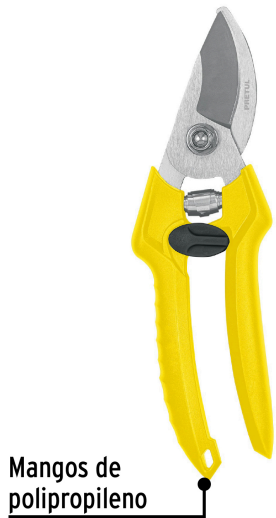

**PRETUL**

CÓDIGO: 23105    CLAVE: T-35P

**Tijera para poda 8" cuchilla de paso de acero inox, PRETUL**

- Cuchilla fabricada en acero inoxidable
- Mangos de polipropileno
- Mango curvo para mayor comodidad
- Para cortar flores, plantas, ramas y tallos

**Certificaciones y garantías****Especificaciones**

Tipo de cuchilla	Curva
Capacidad de corte	3/4"
Largo	8" (20 cm)
Empaque individual	Blíster
Inner	6
Máster	36
Pallet	2160

**País de origen****Fabricado en China bajo las estrictas especificaciones de GRUPO TRUPER**

Imágenes complementarias

Mangos de polipropileno

Largo 8" (20 cm)