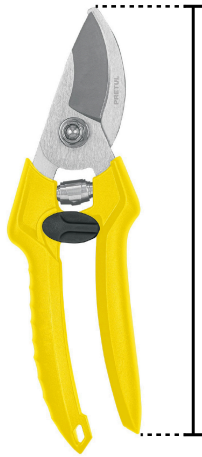

PRETUL

CÓDIGO: 23105 CLAVE: T-35P

Tijera para poda 8" cuchilla de paso de acero inox, PRETUL

- Cuchilla fabricada en acero inoxidable
- Mangos de polipropileno
- Mango curvo para mayor comodidad
- Para cortar flores, plantas, ramas y tallos

**Certificaciones y garantías****Especificaciones**

Tipo de cuchilla	Curva
Capacidad de corte	3/4"
Largo	8" (20 cm)
Empaque individual	Blíster
Inner	6
Master	36
Pallet	2160

País de origen**Fabricado en China bajo las estrictas especificaciones de GRUPO TRUPER**

Imágenes complementarias

Largo
8"
(20 cm)