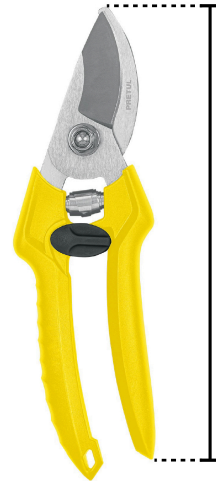

**PRETUL**

CÓDIGO: 23105    CLAVE: T-35P

**Tijera para poda 8" cuchilla de paso de acero inox, PRETUL**

- Cuchilla fabricada en acero inoxidable
- Mangos de polipropileno
- Mango curvo para mayor comodidad
- Para cortar flores, plantas, ramas y tallos

**Certificaciones y garantías****Especificaciones**

Tipo de cuchilla	Curva
Capacidad de corte	3/4"
Largo	8" (20 cm)
Empaque individual	Blíster
Inner	6
Máster	36
Pallet	2160

**País de origen****Fabricado en China bajo las estrictas especificaciones de GRUPO TRUPER**

Imágenes complementarias

Mangos de polipropileno

Largo 8" (20 cm)