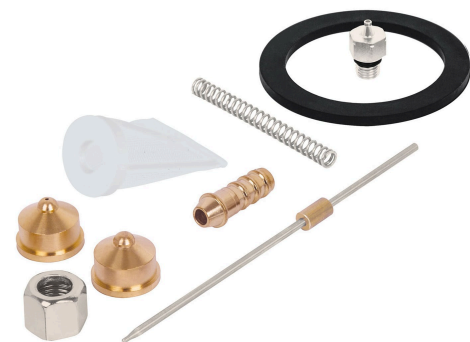

PRETUL

CÓDIGO: 23111 CLAVE: RE-PIPI-200P

Repuestos de pistolas para pintar, PIPI-26 y PIPI-27, PRETUL

- Para pistola Serie 200, baja presión modelo PIPI-27 y PIPI-26 marca Truper®

**Especificaciones**

Empaque individual	Caballete
Inner	6
Máster	30
Pallet	1050

Incluye

- 1 Espiga
- 1 Empaque para vaso
- 1 Filtro plástico
- 1 Resorte
- 1 Tobera
- 1 Aguja
- 4 Empaques de cuero
- 2 Boquillas (punto y abanico)
- 1 Tuerca

País de origen**Fabricado en China bajo las estrictas especificaciones de GRUPO TRUPER**