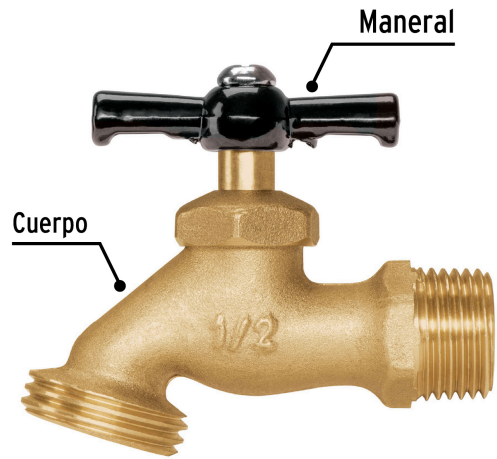

PRETUL

CÓDIGO: 23145 CLAVE: LL-JAR-PB

Llave p/manguera, de latón 100g, 1/2", blíster, PRETUL

- Fabricada de latón para máxima duración
- Maneral de aluminio
- Cierre de compresión
- Para jardín y tomas de agua

**Certificaciones y garantías****Especificaciones**

Presión máxima	6 kgf/cm ²
Conexión de entrada	1/2" - 14 NPT
Conexión de salida	3/4" - 11.5 NH (2 hilos)
Peso	100 g
Empaque individual	Blíster
Inner	6
Máster	120
Pallet	2880

País de origen**Fabricado en China bajo las estrictas especificaciones de GRUPO TRUPER**

Imágenes complementarias

EMPAQUE INNER

EMPAQUE MASTER

Contiene: 6 piezas

Peso: 0.74 kg (1.7 lb)

Contiene: 20 inner (120 piezas)

Peso: 15.54 kg (34.3 lb)

Imágenes complementarias