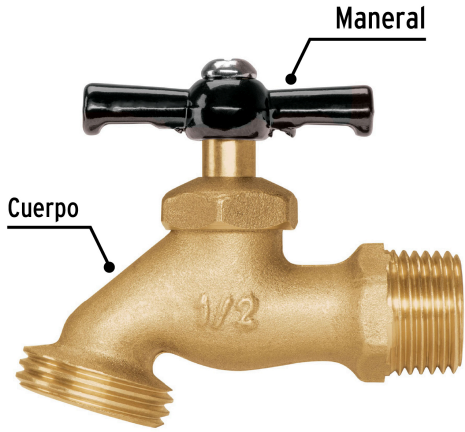

**PRETUL**

CÓDIGO: 23145    CLAVE: LL-JAR-PB

**Llave p/manguera, de latón 100g, 1/2", blíster, PRETUL**

- Fabricada de latón para máxima duración
- Maneral de aluminio
- Cierre de compresión
- Para jardín y tomas de agua

**Certificaciones y garantías****Especificaciones**

Presión máxima	6 kgf/cm <sup>2</sup>
Conexión de entrada	1/2" - 14 NPT
Conexión de salida	3/4" - 11.5 NH (2 hilos)
Peso	100 g
Empaque individual	Blíster
Inner	6
Master	120
Pallet	2880

**País de origen****Fabricado en China bajo las estrictas especificaciones de GRUPO TRUPER**

Imágenes complementarias

**EMPAQUE INDIVIDUAL**

Peso: 0.11 kg (0.2 lb)

**EMPAQUE INNER**

Contiene: 6 piezas

Peso: 0.74 kg (1.7 lb)

**EMPAQUE MASTER**

Contiene: 20 inner (120 piezas)

Peso: 15.54 kg (34.3 lb)

Imágenes complementarias