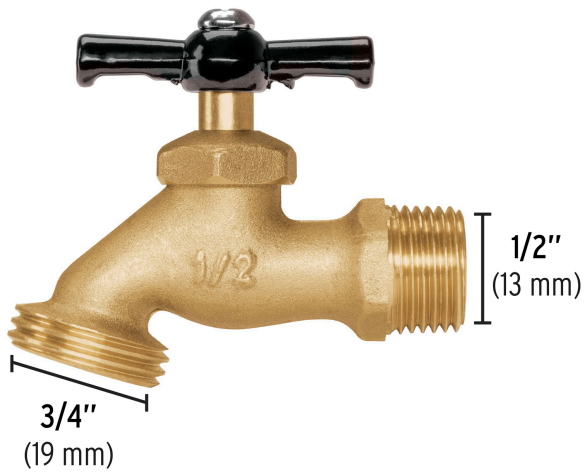

PRETUL

CÓDIGO: 23145 CLAVE: LL-JAR-PB

Llave p/manguera, de latón 100g, 1/2", blíster, PRETUL

- Fabricada de latón para máxima duración
- Maneral de aluminio
- Cierre de compresión
- Para jardín y tomas de agua

**Certificaciones y garantías****Especificaciones**

Presión máxima	6 kgf/cm ²
Conexión de entrada	1/2" - 14 NPT
Conexión de salida	3/4" - 11.5 NH (2 hilos)
Peso	100 g
Empaque individual	Blíster
Inner	6
Máster	120
Pallet	2880

País de origen**Fabricado en China bajo las estrictas especificaciones de GRUPO TRUPER**

Imágenes complementarias

EMPAQUE INNER

EMPAQUE MASTER

Contiene: 6 piezas

Peso: 0.74 kg (1.7 lb)

Contiene: 20 inner (120 piezas)

Peso: 15.54 kg (34.3 lb)

Imágenes complementarias