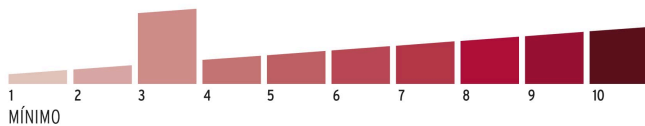

Guía de clasificación para candados

Nivel de seguridad

Manejamos 10 niveles de seguridad que van desde usos generales hasta máxima seguridad.

BÁSICA

Para aplicaciones generales como cajas de herramientas, puertas de jardines, puertas de muebles o cajones.