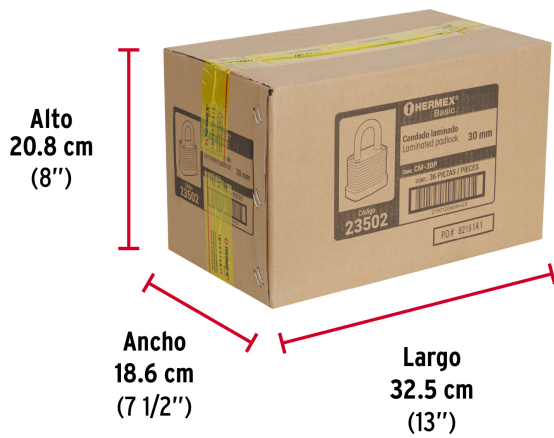

**Certificaciones y garantías****Especificaciones**

Nivel de seguridad	Básica (3)
Medida	30 mm
Dimensiones del gancho (alto x ancho x diámetro)	16 mm x 12 mm x 5 mm
Empaque individual	Blíster
Inner	6
Master	36
Pallet	3780

Guía de clasificación para candados

Nivel de seguridad

Manejamos 10 niveles de seguridad que van desde usos generales hasta máxima seguridad.

BÁSICA

Para aplicaciones generales como cajas de herramientas, puertas de jardines, puertas de muebles o cajones.

Imágenes complementarias

EMPAQUE INDIVIDUAL

Peso: 0.1 kg (0.2 lb)

EMPAQUE INNER

Contiene: 6 piezas

Peso: 0.65 kg (1.4 lb)

EMPAQUE MASTER

Contiene: 6 inner (36 piezas)

Peso: 4.12 kg (9 lb)