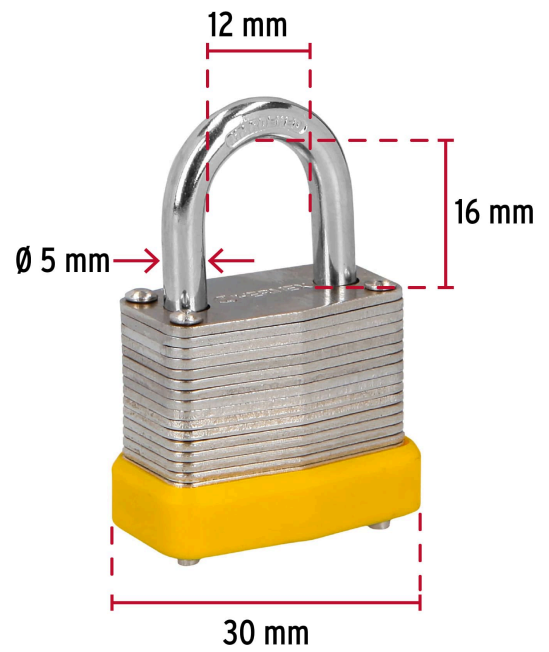

HERMEX Basic

CÓDIGO: 23502 CLAVE: CM-30P

Candado laminado, 30 mm, gancho corto, blíster, HERMEX BASIC

- Cuerpo de acero laminado con acabado niquelado y gancho de acero con acabado cromado
- Seguro doble tipo perno seguridad estándar
- Cilindro de latón sólido con 4 pines para mayor resistencia a robos
- Cubierta de ABS para protección contra impactos
- Mecanismo interno resistente a la corrosión

**Certificaciones y garantías****Especificaciones**

Nivel de seguridad	Básica (3)
Medida	30 mm
Dimensiones del gancho (alto x ancho x diámetro)	16 mm x 12 mm x 5 mm
Empaque individual	Blíster
Inner	6
Master	36
Pallet	3780

Incluye

2 Llaves tradicionales (Para hacer duplicados utilice la forja M2C)

País de origen

Fabricado en China bajo las estrictas especificaciones de GRUPO TRUPER

Imágenes complementarias

Resistencia a la corrosión

Guía de clasificación para candados

Nivel de seguridad

Manejamos 10 niveles de seguridad que van desde usos generales hasta máxima seguridad.

BÁSICA

Para aplicaciones generales como cajas de herramientas, puertas de jardines, puertas de muebles o cajones.