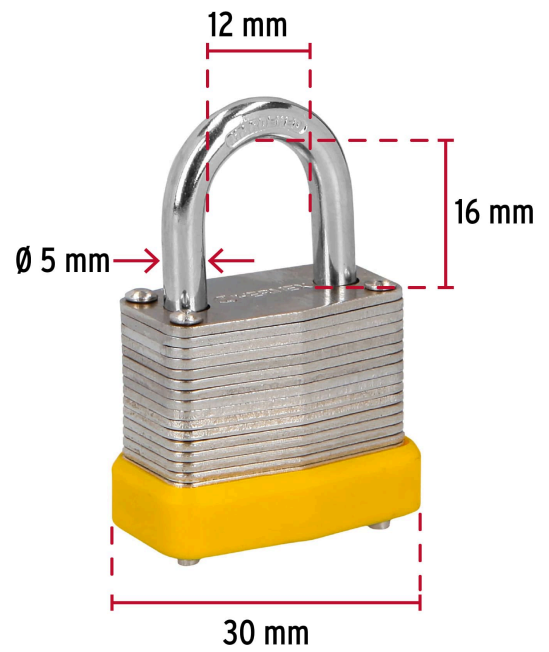

Imágenes complementarias

Resistencia a la corrosión