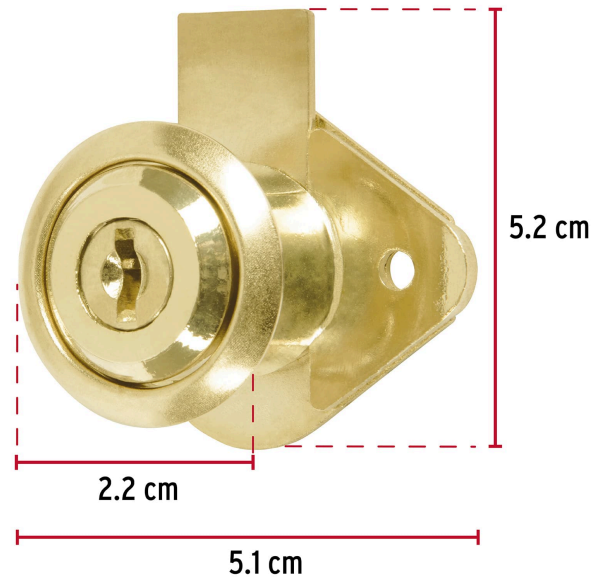

Imágenes complementarias

Para escritorios y cajoneras