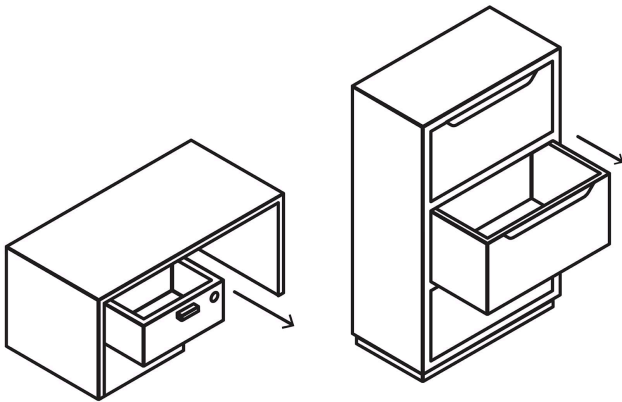

Para escritorios y cajoneras

Seguridad Standard

Llave Tradicional

Utilizan llaves planas, las muescas que descifran la combinación se encuentran únicamente en la parte superior.