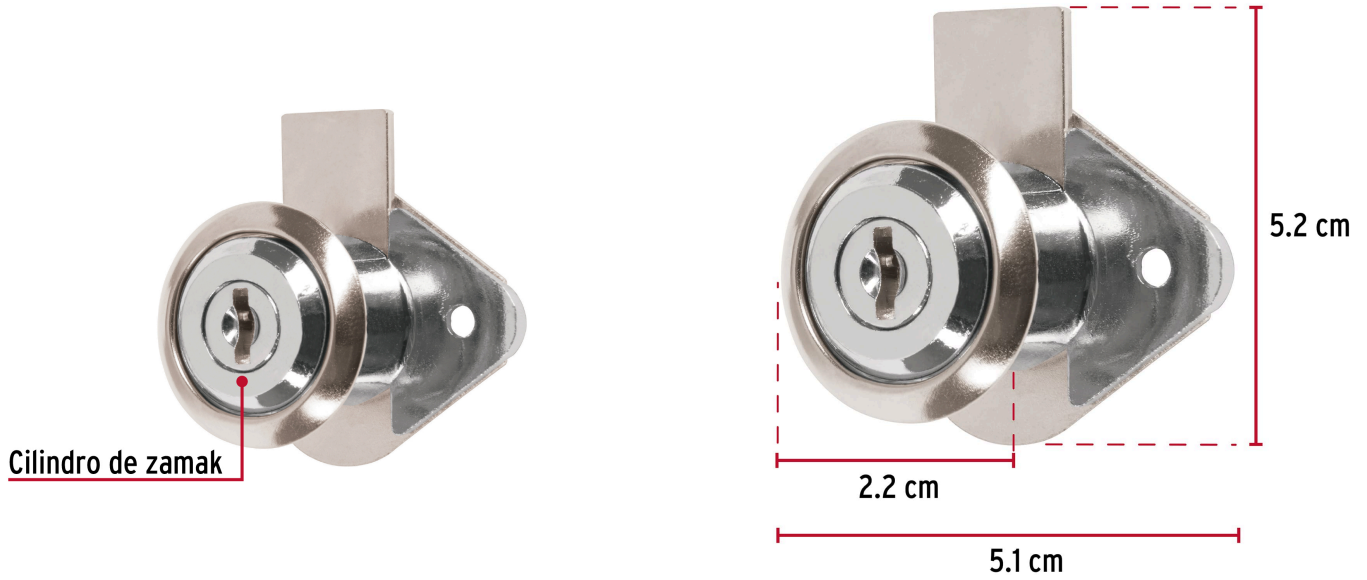

HERMEX Basic

CÓDIGO: 23506 CLAVE: CM-21C-P

Cerradura para mueble, modelo 21, cromo, HERMEX BASIC

- Cilindro metálico con sistema de teclas
- Cerrojo de acción vertical
- Para muebles de madera y metal

**Modelo
21****Especificaciones**

Acabado	Cromo
Dimensiones (ancho x diámetro x alto)	5.1 cm x 2.2 cm x 5.2 cm
Empaque individual	Caja
Inner	12
Máster	36
Pallet	10944

Incluye

2 Llaves tradicionales (Para hacer duplicados utilice la forja JMA MGG 3D)

Contra

Tornillos

País de origen**Fabricado en China bajo las estrictas especificaciones de GRUPO TRUPER**

Imágenes complementarias

Para escritorios y cajoneras

Seguridad Standard

Llave Tradicional

Utilizan llaves planas, las muescas que descifran la combinación se encuentran únicamente en la parte superior.