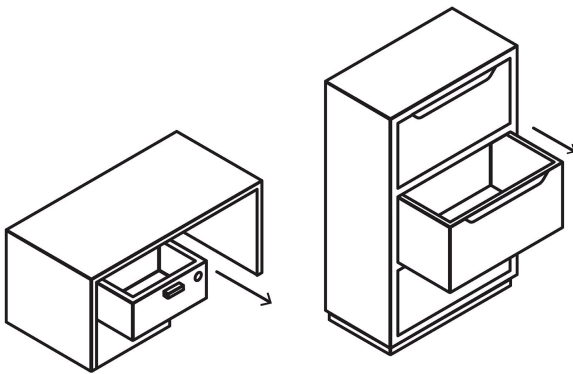

HERMEX Basic

CÓDIGO: 23506 CLAVE: CM-21C-P

Cerradura para mueble, modelo 21, cromo, HERMEX BASIC

- **Cilindro metálico** con sistema de teclas
- Cerrojo de acción vertical
- Para muebles de madera y metal

**Modelo
21****Especificaciones**

Acabado	Cromo
Dimensiones (ancho x diámetro x alto)	5.1 cm x 2.2 cm x 5.2 cm
Empaque individual	Caja
Inner	12
Master	36
Pallet	10944

País de origen

Fabricado en China bajo las estrictas especificaciones de GRUPO TRUPER

Incluye

2 Llaves tradicionales (Para hacer duplicados utilice la forja JMA MGG 3D)

Contra

Tornillos

Imágenes complementarias

Para escritorios y cajoneras

Seguridad Standard

Llave Tradicional

Utilizan llaves planas, las muescas que descifran la combinación se encuentran únicamente en la parte superior.

Imágenes complementarias