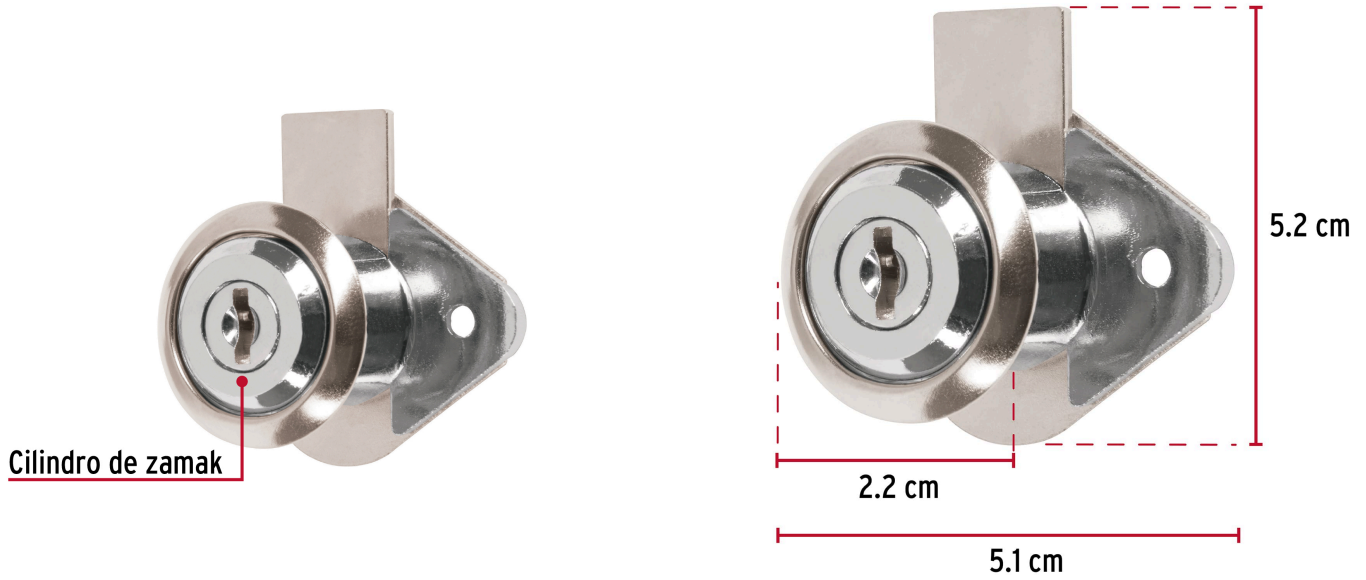

HERMEX Basic

CÓDIGO: 23506 CLAVE: CM-21C-P

Cerradura para mueble, modelo 21, cromo, HERMEX BASIC

- Cilindro metálico con sistema de teclas
- Cerrojo de acción vertical
- Para muebles de madera y metal

**Modelo
21****Especificaciones**

Acabado	Cromo
Dimensiones (ancho x diámetro x alto)	5.1 cm x 2.2 cm x 5.2 cm
Empaque individual	Caja
Inner	12
Máster	36
Pallet	10944

Incluye

2 Llaves tradicionales (Para hacer duplicados utilice la forja JMA MGG 3D)

Contra

Tornillos

País de origen**Fabricado en China bajo las estrictas especificaciones de GRUPO TRUPER**

Imágenes complementarias

Para escritorios y cajoneras

Seguridad Standard

Llave Tradicional

Utilizan llaves planas, las muescas que descifran la combinación se encuentran únicamente en la parte superior.