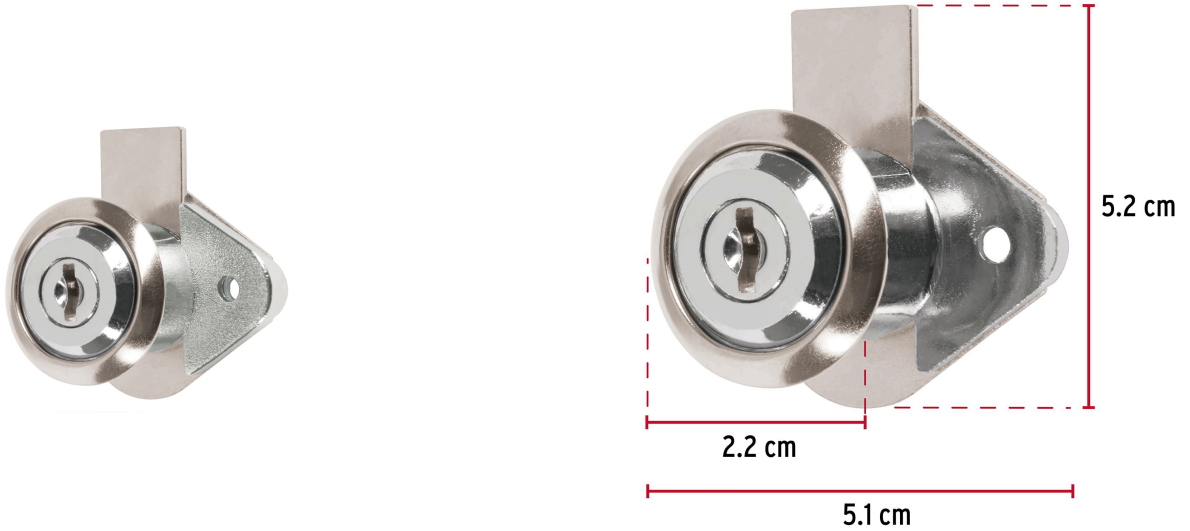

HERMEX Basic

CÓDIGO: 23506 CLAVE: CM-21C-P

Cerradura para mueble, modelo 21, cromo, HERMEX BASIC

- **Cilindro metálico** con sistema de teclas
- Cerrojo de acción vertical
- Para muebles de madera y metal

**Modelo
21****Especificaciones**

Acabado	Cromo
Dimensiones (ancho x diámetro x alto)	5.1 cm x 2.2 cm x 5.2 cm
Empaque individual	Caja
Inner	12
Master	36
Pallet	10944

País de origen

Fabricado en China bajo las estrictas especificaciones de GRUPO TRUPER

Incluye

2 Llaves tradicionales (Para hacer duplicados utilice la forja JMA MGG 3D)

Contra

Tornillos

Imágenes complementarias

Para escritorios y cajoneras

Seguridad Standard

Llave Tradicional

Utilizan llaves planas, las muescas que descifran la combinación se encuentran únicamente en la parte superior.

Imágenes complementarias