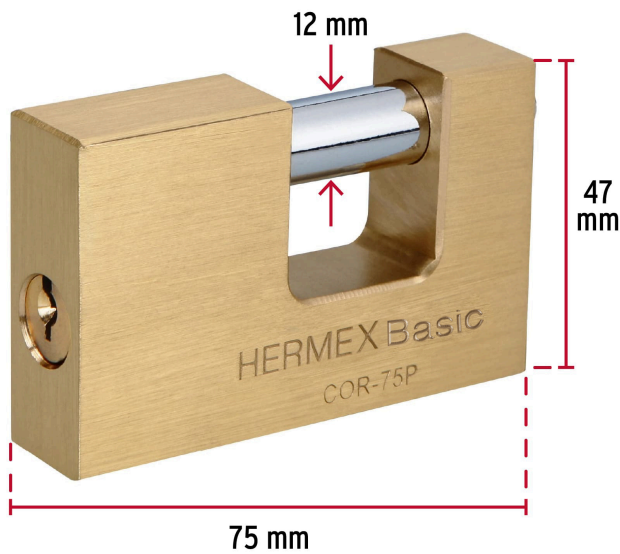

Resistencia a la corrosión