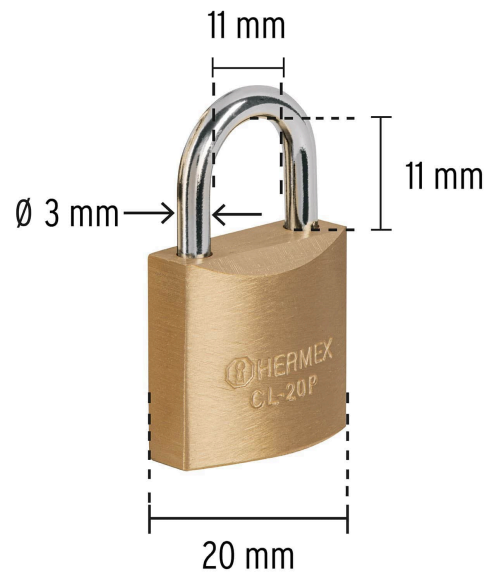

HERMEX Basic

CÓDIGO: 23513 CLAVE: CL-20P

Blíster con 2 candados de latón de 20mm, HERMEX BASIC

- Cuerpo de latón con acabado pulido y gancho corto de acero con acabado cromado
- Seguro tipo perno, seguridad estándar
- Cilindro de latón con 3 pines que brinda resistencia a robos
- Mecanismo interno resistente a la corrosión
- **Llave y componentes de latón para mayor vida útil**

MÁXIMA

Para aplicaciones industriales y comerciales como cortinas de hierro, puertas de negocios, bodegas, contenedores o portones pesados.

PARTES

Resistencia a la corrosión

BAJA

MEDIA

ALTA

Imágenes complementarias

EMPAQUE INDIVIDUAL

Alto
11.5 cm
(4.5")

Largo
9.5 cm
(3.7")

Peso: 0.08 kg (0.2 lb)

EMPAQUE INNER

Alto
13 cm
(5")

Ancho
10 cm
(3.9")

Largo
12 cm
(4.7")

Contiene: 6 piezas

Peso: 0.53 kg (1.2 lb)

EMPAQUE MASTER

Alto
27.8 cm
(10.9")

Ancho
13.8 cm
(5.4")

Largo
32.5 cm
(12.8")

Contiene: 6 inner (36 piezas)

Peso: 3.46 kg (7.6 lb)