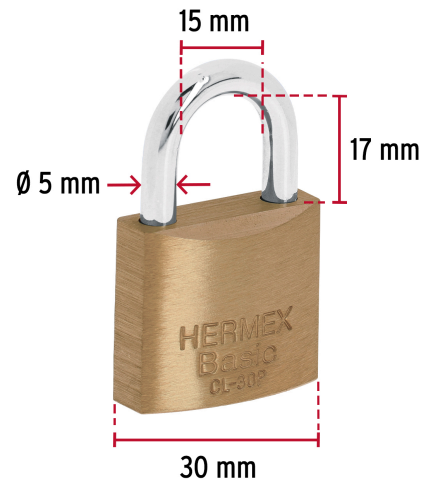

**HERMEX Basic**

CÓDIGO: 23514 CLAVE: CL-30P

**Candado de latón 30 mm gancho corto en blíster, HERMEX BASIC**

- Cuerpo de latón con acabado pulido y gancho corto de acero con acabado cromado
- Seguro tipo perno, seguridad estándar
- Cilindro de latón con 4 pines que brinda resistencia a robos
- Mecanismo interno resistente a la corrosión
- **Llave y componentes de latón para mayor vida útil**

**Certificaciones y garantías****Especificaciones**

Nivel de seguridad	Básica (3)
Medida	30 mm
Dimensiones del gancho (alto x ancho x diámetro)	17 mm x 15 mm x 5 mm
Empaque individual	Blíster
Inner	6
Máster	36
Pallet	3888

**Nivel de seguridad**

Manejamos 10 niveles de seguridad que van desde usos generales hasta máxima seguridad.

**BÁSICA**

Para aplicaciones generales como cajas de herramientas, puertas de jardines, puertas de muebles o cajones.

**Partes**

**Resistencia a la corrosión**

**Imágenes complementarias**

**EMPAQUE INDIVIDUAL**

Peso: 0.09 kg (0.2 lb)

**EMPAQUE INNER**

Contiene: 6 piezas

Peso: 0.59 kg (1.3 lb)