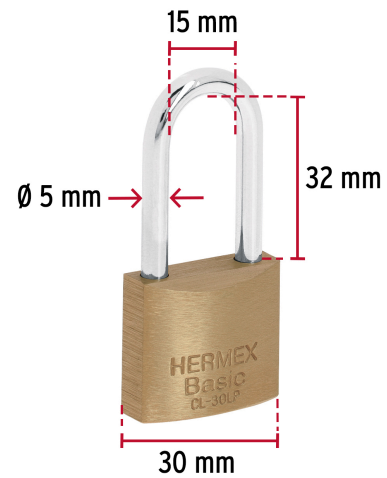

HERMEX Basic

CÓDIGO: 23516 CLAVE: CL-30LP

Candado de latón 30 mm gancho largo en blíster, HERMEX BASIC

- Cuerpo de latón con acabado pulido y gancho largo de acero con acabado cromado
- Seguro tipo perno, seguridad estándar
- Cilindro de latón con 4 pines que brinda resistencia a robos
- Mecanismo interno resistente a la corrosión
- **Llave y componentes de latón para mayor vida útil**

**Certificaciones y garantías****Especificaciones**

Nivel de seguridad	Básica (3)
Medida	30 mm
Dimensiones del gancho (alto x ancho x diámetro)	32 mm x 15 mm x 5 mm
Empaque individual	Blíster
Inner	6
Máster	36
Pallet	3456

Nivel de seguridad

Manejamos 10 niveles de seguridad que van desde usos generales hasta máxima seguridad.

BÁSICA

Para aplicaciones generales como cajas de herramientas, puertas de jardines, puertas de muebles o cajones.

Partes

Resistencia a la corrosión

Imágenes complementarias

EMPAQUE INDIVIDUAL

Peso: 0.09 kg (0.2 lb)

EMPAQUE INNER

Contiene: 6 piezas

Peso: 0.63 kg (1.4 lb)