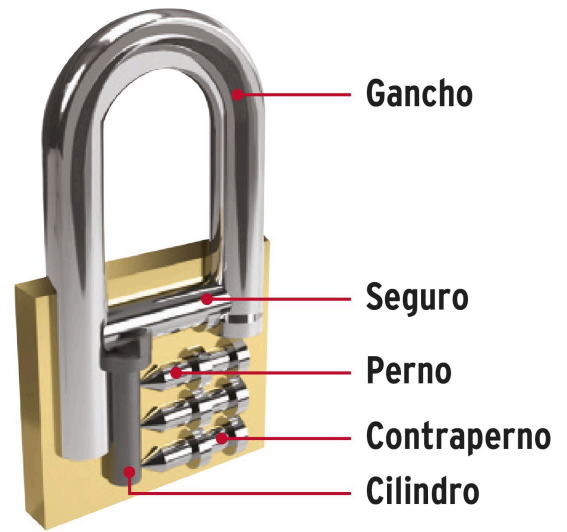

HERMEX Basic

CÓDIGO: 23516 CLAVE: CL-30LP

Candado de latón 30 mm gancho largo en blíster, HERMEX BASIC

- Cuerpo de latón con acabado pulido y gancho largo de acero con acabado cromado
- Seguro tipo perno, seguridad estándar
- Cilindro de latón con 4 pines que brinda resistencia a robos
- Mecanismo interno resistente a la corrosión
- **Llave y componentes de latón para mayor vida útil**

Incluye

2 Llaves tradicionales (Para hacer duplicados utilice la forja TR2)

País de origen**Fabricado en China bajo las estrictas especificaciones de GRUPO TRUPER**

Imágenes complementarias

Guía de clasificación para candados

Nivel de seguridad

Manejamos 10 niveles de seguridad que van desde usos generales hasta máxima seguridad.

BÁSICA

Para aplicaciones generales como cajas de herramientas, puertas de jardines, puertas de muebles o cajones.

Partes

Resistencia a la corrosión

Imágenes complementarias

EMPAQUE INDIVIDUAL

Peso: 0.09 kg (0.2 lb)

EMPAQUE INNER

Contiene: 6 piezas

Peso: 0.63 kg (1.4 lb)