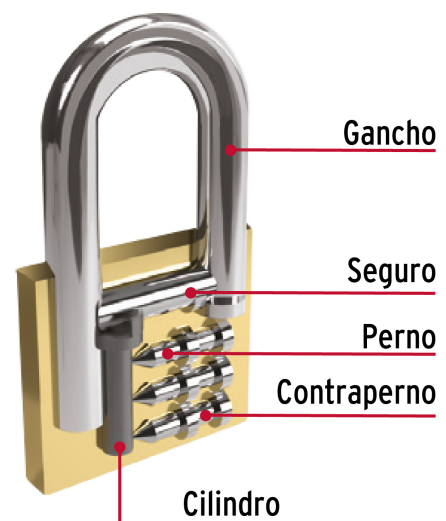

**HERMEX Basic**

CÓDIGO: 23521 CLAVE: CHB-50P

**Candado de hierro 50 mm, color latón, corto, blíster, BASIC**

- Cuerpo de hierro con acabado color latón y gancho corto de acero con acabado cromado
- Seguro tipo perno, seguridad estándar
- Cilindro metálico con 5 pines que brinda resistencia a robos
- Mecanismo interno resistente a la corrosión

**Master**

**Medidas:** Alto: 20.8 cm (8 1/4") Ancho: 26.8 cm (10 1/2") Largo: 45 cm (17 3/4")  
**Peso:** 19.26 kg (42.46 lb)

**Imágenes complementarias**

**Guía de clasificación para candados**

**Nivel de seguridad**

Manejamos 10 niveles de seguridad que van desde usos generales hasta máxima seguridad.

**BÁSICA**

Para aplicaciones generales como cajas de herramientas, puertas de jardines, puertas de muebles o cajones.

**Resistencia a la corrosión**

**Partes**

**Imágenes complementarias**

**EMPAQUE INDIVIDUAL**

Peso: 0.25 kg (0.55 lb)

**EMPAQUE INNER**

Contiene: 6 piezas

Peso: 1.58 kg (3.48 lb)