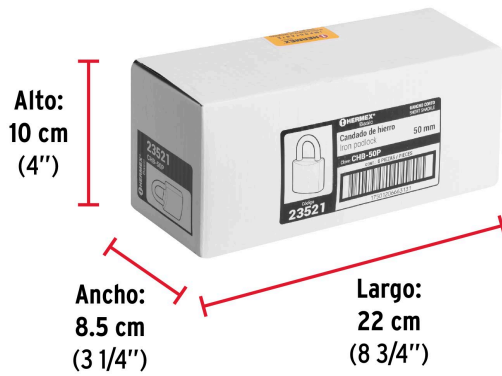

**Empaque Individual**

**Medidas:** Alto: 13.9 cm (5 1/2") Ancho: 3 cm (1 1/4") Largo: 9.4 cm (3 3/4")  
**Peso:** 0.25 kg (0.55 lb)

**Inner**

**Medidas:** Alto: 10 cm (4") Ancho: 8.5 cm (3 1/4") Largo: 22 cm (8 3/4")  
**Peso:** 1.58 kg (3.48 lb)

**Master**

**Medidas:** Alto: 20.8 cm (8 1/4") Ancho: 26.8 cm (10 1/2") Largo: 45 cm (17 3/4")  
**Peso:** 19.26 kg (42.46 lb)

**Imágenes complementarias**

**Guía de clasificación para candados**

**Nivel de seguridad**

**Resistencia a la corrosión**

**Partes**

**Imágenes complementarias**

**EMPAQUE INDIVIDUAL**

Peso: 0.25 kg (0.55 lb)

**EMPAQUE INNER**

Contiene: 6 piezas

Peso: 1.58 kg (3.48 lb)

**EMPAQUE MASTER**

Contiene: 12 inner (72 piezas)

Peso: 19.26 kg (42.46 lb)