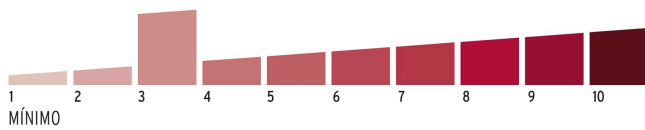

Datos de Empaque (Medidas y pesos aproximados)

Empaque Individual

Medidas: Alto: 13.9 cm (5 1/2") Ancho: 3 cm (1 1/4") Largo: 9.4 cm (3 3/4")
Peso: 0.25 kg (0.55 lb)

Inner

Medidas: Alto: 10 cm (4") Ancho: 8.5 cm (3 1/4") Largo: 22 cm (8 3/4")
Peso: 1.58 kg (3.48 lb)

Master

Medidas: Alto: 20.8 cm (8 1/4") Ancho: 26.8 cm (10 1/2") Largo: 45 cm (17 3/4")
Peso: 19.26 kg (42.46 lb)

Imágenes complementarias

Guía de clasificación para candados

Nivel de seguridad

Manejamos 10 niveles de seguridad que van desde usos generales hasta máxima seguridad.