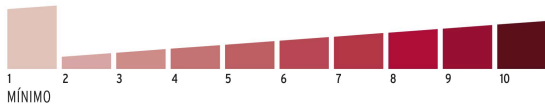

Guía de clasificación para candados

Nivel de seguridad

Manejamos 10 niveles de seguridad que van desde usos generales hasta máxima seguridad.