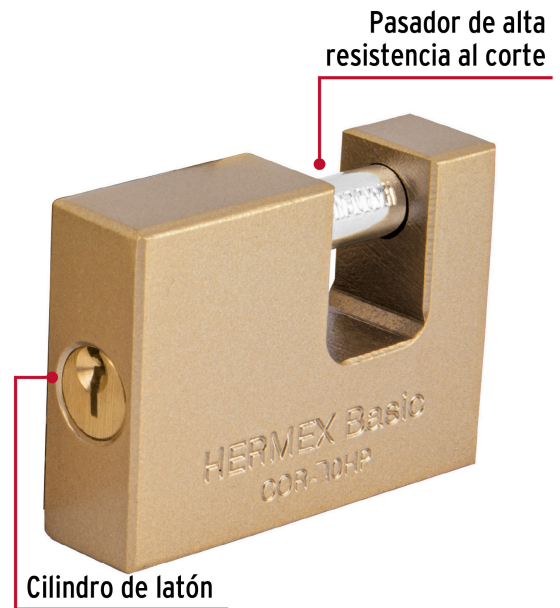

HERMEX Basic

CÓDIGO: 23540 CLAVE: COR-70HP

Candado antipalanca 70 mm cuerpo de hierro, HERMEX BASIC

- Cuerpo de hierro con acabado arena
- Seguro de balín que proporciona mayor seguridad
- Cilindro de latón con 5 pines que brinda resistencia a robos
- Mecanismo interno resistente a la corrosión
- Para cortina metálica

Inner

Medidas: Alto: 9.2 cm (3 3/4") Ancho: 10 cm (4") Largo: 14.5 cm (5 3/4")
Peso: 1.18 kg (2.60 lb)

Master

Medidas: Alto: 21 cm (8 1/4") Ancho: 22 cm (8 3/4") Largo: 46 cm (18")
Peso: 14.3 kg (31.53 lb)

Imágenes complementarias

Guía de clasificación para candados

Nivel de seguridad

Manejamos 10 niveles de seguridad que van desde usos generales hasta máxima seguridad.

Para aplicaciones que requieren mayor protección como armarios, casilleros, bicicletas, portones medianos o gabinetes eléctricos.

Resistencia a la corrosión

Imágenes complementarias

EMPAQUE INDIVIDUAL

Alto:
13.9 cm
(5 1/2")

Largo:
9.4 cm
(3 3/4")

Peso: 0.37 kg (0.82 lb)

EMPAQUE INNER

Alto:
9.2 cm
(3 3/4")