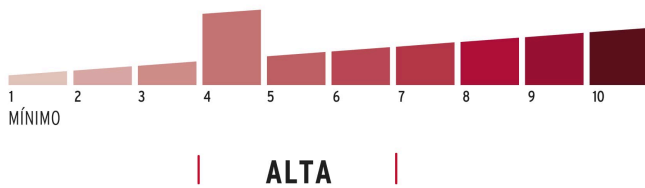

Datos de Empaque (Medidas y pesos aproximados)

Empaque Individual

Medidas: Alto: 13.9 cm (5 1/2") Ancho: 3 cm (1 1/4") Largo: 9.4 cm (3 3/4")
Peso: 0.37 kg (0.82 lb)

Inner

Medidas: Alto: 9.2 cm (3 3/4") Ancho: 10 cm (4") Largo: 14.5 cm (5 3/4")
Peso: 1.18 kg (2.60 lb)

Master

Medidas: Alto: 21 cm (8 1/4") Ancho: 22 cm (8 3/4") Largo: 46 cm (18")
Peso: 14.3 kg (31.53 lb)

Imágenes complementarias

Guía de clasificación para candados

Nivel de seguridad

Manejamos 10 niveles de seguridad que van desde usos generales hasta máxima seguridad.