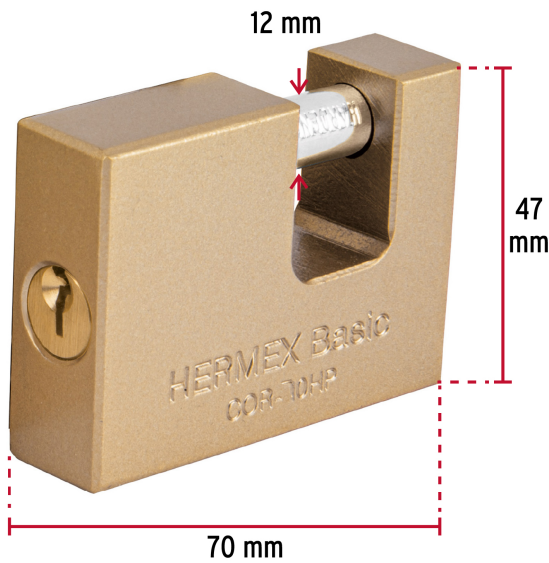

HERMEX Basic

CÓDIGO: 23540 CLAVE: COR-70HP

Candado antipalanca 70 mm cuerpo de hierro, HERMEX BASIC

- Cuerpo de hierro con acabado arena
- Seguro de balín que proporciona mayor seguridad
- Cilindro de latón con 5 pines que brinda resistencia a robos
- Mecanismo interno resistente a la corrosión
- Para cortina metálica

Inner

Medidas: Alto: 9.2 cm (3 3/4") Ancho: 10 cm (4") Largo: 14.5 cm (5 3/4")
Peso: 1.18 kg (2.60 lb)

Master

Medidas: Alto: 21 cm (8 1/4") Ancho: 22 cm (8 3/4") Largo: 46 cm (18")
Peso: 14.3 kg (31.53 lb)

Resistencia a la corrosión

Imágenes complementarias

EMPAQUE INDIVIDUAL

Alto:
13.9 cm
(5 1/2")

Largo:
9.4 cm
(3 3/4")

Peso: 0.37 kg (0.82 lb)

EMPAQUE INNER

Alto:
9.2 cm
(3 3/4")

Ancho:
10 cm
(4")

Largo:
14.5 cm
(5 3/4")

Contiene: 3 piezas

Peso: 1.18 kg (2.60 lb)

EMPAQUE MASTER

Alto:
21 cm
(8 1/4")

Ancho:
22 cm
(8 3/4")

Largo:
46 cm
(18")