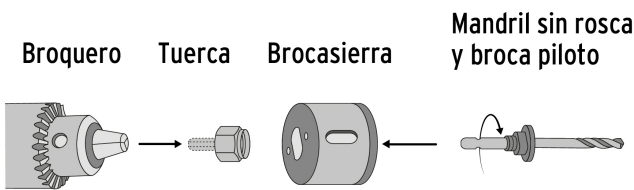

Datos de Empaque (Medidas y pesos aproximados)

Empaque Individual

Medidas: Alto: 21.2 cm (8 1/4") Ancho: 3.6 cm (1 1/2") Largo: 13.8 cm (5 1/2") **Peso:** 0.23 kg (0.51 lb)

Inner

Medidas: Alto: 18.2 cm (7 1/4") Ancho: 15.5 cm (6") Largo: 22 cm (8 3/4") **Peso:** 1.48 kg (3.26 lb)

Master

Medidas: Alto: 38.5 cm (15 1/4") Ancho: 24.5 cm (9 3/4") Largo: 48 cm (19") **Peso:** 9.48 kg (20.90 lb)

Imágenes complementarias

Ensamble