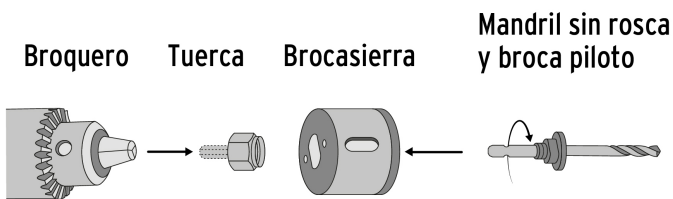

Datos de Empaque (Medidas y pesos aproximados)

Empaque Individual

Medidas: Alto: 21.2 cm (8 1/4") Ancho: 3.6 cm (1 1/2") Largo: 13.8 cm (5 1/2") **Peso:** 0.23 kg (0.51 lb)

Inner

Medidas: Alto: 18.2 cm (7 1/4") Ancho: 15.5 cm (6") Largo: 22 cm (8 3/4") **Peso:** 1.48 kg (3.26 lb)

Master

Medidas: Alto: 38.5 cm (15 1/4") Ancho: 24.5 cm (9 3/4") Largo: 48 cm (19") **Peso:** 9.48 kg (20.90 lb)

Imágenes complementarias

Incluye

	Brocasieras 1 1/4", 2 1/2" 2" y 2 1/8"	4
	Mandriles 3/8"	1

Ensamble

EMPAQUE INDIVIDUAL

Peso: 0.23 kg (0.51 lb)