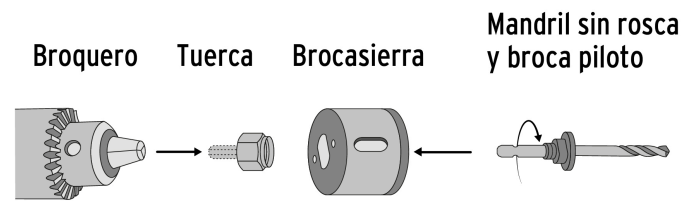

Datos de Empaque (Medidas y pesos aproximados)

Empaque Individual

Medidas: Alto: 21.2 cm (8 1/4") Ancho: 3.6 cm (1 1/2") Largo: 13.8 cm (5 1/2") **Peso:** 0.23 kg (0.51 lb)

Inner

Medidas: Alto: 18.2 cm (7 1/4") Ancho: 15.5 cm (6") Largo: 22 cm (8 3/4") **Peso:** 1.48 kg (3.26 lb)

Master

Medidas: Alto: 38.5 cm (15 1/4") Ancho: 24.5 cm (9 3/4") Largo: 48 cm (19") **Peso:** 9.48 kg (20.90 lb)

Imágenes complementarias

Incluye

	Brocasieras 1 1/4", 2 1/2" 2" y 2 1/8"	4
	Mandriles 3/8"	1

Ensamble

EMPAQUE INDIVIDUAL

Peso: 0.23 kg (0.51 lb)

EMPAQUE INNER

Contiene: 6 piezas

Peso: 1.48 kg (3.26 lb)