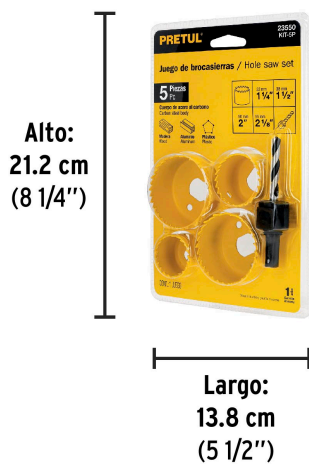

### País de origen

Fabricado en China bajo las estrictas especificaciones de GRUPO TRUPER

**Datos de Empaque (Medidas y pesos aproximados)**

**Empaque Individual**

**Medidas:** Alto: 21.2 cm (8 1/4") Ancho: 3.6 cm (1 1/2") Largo: 13.8 cm (5 1/2") **Peso:** 0.23 kg (0.51 lb)

**Inner**

**Medidas:** Alto: 18.2 cm (7 1/4") Ancho: 15.5 cm (6") Largo: 22 cm (8 3/4") **Peso:** 1.48 kg (3.26 lb)

**Master**

**Medidas:** Alto: 38.5 cm (15 1/4") Ancho: 24.5 cm (9 3/4") Largo: 48 cm (19") **Peso:** 9.48 kg (20.90 lb)

**Imágenes complementarias**

**Incluye**

	<b>Brocasieras</b> 1 1/4", 2 1/2" 2" y 2 1/8"	<b>4</b>
	<b>Mandriles</b> 3/8"	<b>1</b>

**Ensamble**

**EMPAQUE INDIVIDUAL**

**Peso: 0.23 kg (0.51 lb)**

**EMPAQUE INNER**

**Contiene: 6 piezas**

**Peso: 1.48 kg (3.26 lb)**