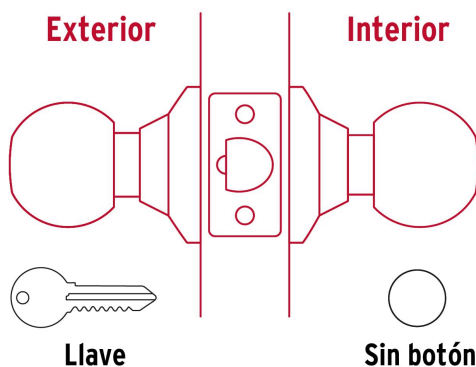

**HERMEX Basic**

CÓDIGO: 23560 CLAVE: BAL-LB-EP

**Cerradura tipo esfera, cilíndrico, entrada, brillante, BASIC**

- Cerrojo con llave al exterior sin botón de seguridad al interior
- Mecanismo cilíndrico con cilindro metálico
- Perilla y escudo de acero, acabado latón brillante
- Para colocación en puertas con espesor de 1-1/4" a 1-3/4" (32 a 45 mm)

**Certificaciones y garantías****Especificaciones**

<b>Función (instalación)</b>	Entrada
<b>Acabado</b>	Latón brillante
<b>Perilla</b>	Acero
<b>Escudo</b>	Acero
<b>Ciclos (cierre y apertura)</b>	200 000
<b>Espesor de puerta</b>	1-1/4" a 1-3/4" (32 a 45 mm)
<b>Material de las llaves</b>	Acero niquelado
<b>Backset (Distancia al centro)</b>	60 mm
<b>Dimensiones (diámetro de chapetón x distancia entre perillas)</b>	65 x 160 mm
<b>Dimensiones de perilla (largo x diámetro)</b>	37.5 x 51 mm
<b>Empaque individual</b>	Caja
<b>Inner</b>	3
<b>Master</b>	24
<b>Pallet</b>	864

**País de origen**

Fabricado en China bajo las estrictas especificaciones de GRUPO TRUPER

**Incluye**

2 Llaves tradicionales (Para hacer duplicados utilice la forja E109A)

**Imágenes complementarias****Mecanismo cilíndrico****Entrada**

Llave al exterior, sin botón al interior.  
Picaporte de seguridad.  
La perilla exterior sólo abre con llave.

**Seguridad Standard****Llave Tradicional**

Utilizan llaves planas, las muescas que descifran la combinación se encuentran únicamente en la parte superior.