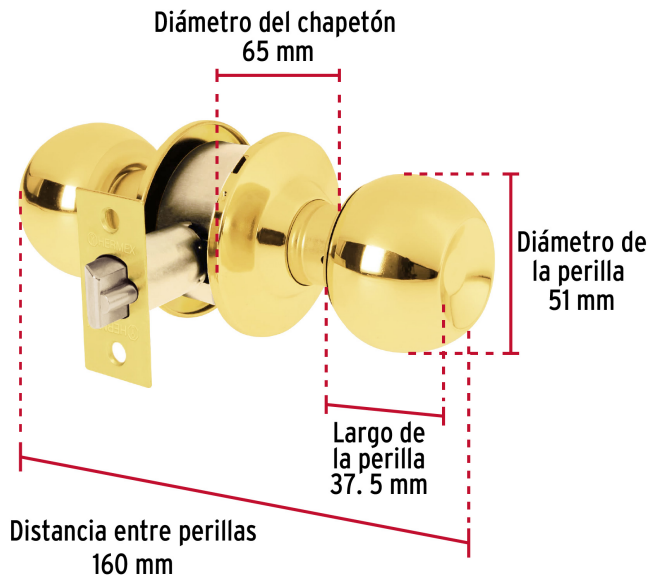

Imágenes complementarias