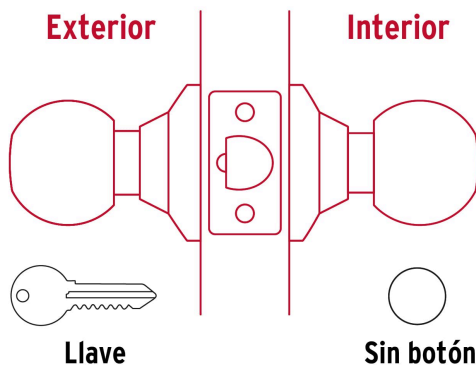

HERMEX Basic

CÓDIGO: 23561 CLAVE: BAL-LA-EP

Cerradura tipo esfera, cilíndrico, entrada, antiguo, BASIC

- Cerrojo con llave al exterior sin botón de seguridad al interior
- Mecanismo cilíndrico con cilindro metálico
- Perillas y escudo de acero, acabado latón antiguo
- Para colocación en puertas con espesor de 1-1/4" a 1-3/4" (32 a 45 mm)

**Certificaciones y garantías****Especificaciones**

Función (instalación)	Entrada
Acabado	Latón antiguo
Perilla	Acero
Escudo	Acero
Ciclos (cierre y apertura)	200 000
Espesor de puerta	1-1/4" a 1-3/4" (32 a 45 mm)
Material de las llaves	Acero niquelado
Backset (Distancia al centro)	60 mm
Dimensiones (diámetro de chapetón x distancia entre perillas)	65 x 160 mm
Dimensiones de perilla (largo x diámetro)	37.5 x 51 mm
Empaque individual	Caja
Inner	3
Master	24
Pallet	864

País de origen

Fabricado en China bajo las estrictas especificaciones de GRUPO TRUPER

Incluye

2 Llaves tradicionales (Para hacer duplicados utilice la forja E109A)

Imágenes complementarias**Mecanismo cilíndrico****Entrada**

Llave al exterior, sin botón al interior.
Picaporte de seguridad.
La perilla exterior sólo abre con llave.

**Seguridad Standard****Llave Tradicional**

Utilizan llaves planas, las muescas que descifran la combinación se encuentran únicamente en la parte superior.