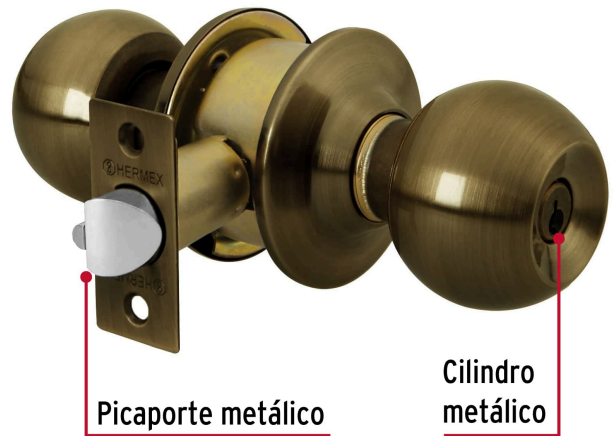

HERMEX Basic

CÓDIGO: 23561 CLAVE: BAL-LA-EP

Cerradura tipo esfera, cilíndrico, entrada, antiguo, BASIC

- Cerrojo con llave al exterior sin botón de seguridad al interior
- Mecanismo cilíndrico con cilindro metálico
- Perillas y escudo de acero, acabado latón antiguo
- Para colocación en puertas con espesor de 1-1/4" a 1-3/4" (32 a 45 mm)

**Certificaciones y garantías****Especificaciones**

Función (instalación)	Entrada
Acabado	Latón antiguo
Perilla	Acero
Escudo	Acero
Ciclos (cierre y apertura)	200 000
Espesor de puerta	1-1/4" a 1-3/4" (32 a 45 mm)
Material de las llaves	Acero niquelado
Backset (Distancia al centro)	60 mm
Dimensiones (diámetro de chapetón x distancia entre perillas)	65 x 160 mm
Dimensiones de perilla (largo x diámetro)	37.5 x 51 mm
Empaque individual	Caja
Inner	3
Master	24
Pallet	864

País de origen

Fabricado en China bajo las estrictas especificaciones de GRUPO TRUPER

Incluye

2 Llaves tradicionales (Para hacer duplicados utilice la forja E109A)

Imágenes complementarias**Mecanismo cilíndrico****Entrada**

Llave al exterior, sin botón al interior.
Picaporte de seguridad.
La perilla exterior sólo abre con llave.

**Seguridad Standard****Llave Tradicional**

Utilizan llaves planas, las muescas que descifran la combinación se encuentran únicamente en la parte superior.