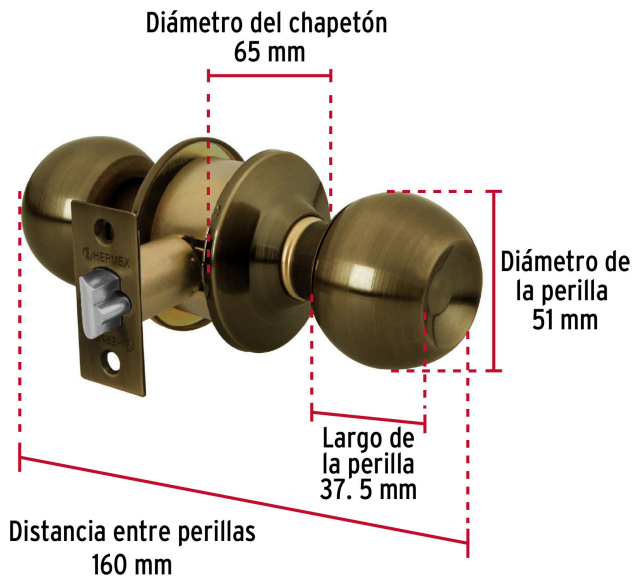

Imágenes complementarias