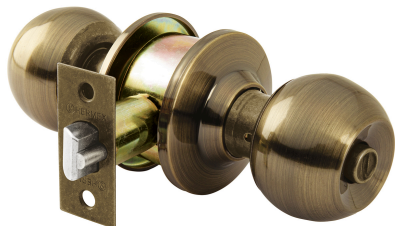

HERMEX Basic

CÓDIGO: 23564 CLAVE: BAL-LA-RP

Cerradura tipo esfera, cilíndrico, recámara, antiguo, BASIC

- Cerrojo con llave al exterior y botón de seguridad al interior
- Mecanismo cilíndrico con cilindro metálico
- Perilla y escudo de acero, acabado latón antiguo
- Para colocación en puertas con espesor de 1-1/4" a 1-3/4" (32 a 45 mm)

**Certificaciones y garantías****Especificaciones**

Función (instalación)	Recámara
Acabado	Latón antiguo
Perilla	Acero
Escudo	Acero
Ciclos (cierre y apertura)	200 000
Espesor de puerta	1-1/4" a 1-3/4" (32 a 45 mm)
Material de las llaves	Acero niquelado
Dimensiones (diámetro de chapetón x distancia entre perillas)	65 x 160 mm
Dimensiones de perilla (largo x diámetro)	37.5 x 51 mm
Empaque individual	Caja
Inner	3
Master	24
Pallet	864

Master

Medidas: Alto: 44.5 cm (17 1/2") Ancho: 22.2 cm (8 3/4") Largo: 31.5 cm (12 1/2") **Peso:** 12 kg (26.46 lb)

País de origen

Fabricado en China bajo las estrictas especificaciones de GRUPO TRUPER

Incluye

2 llaves tipo tradicional

Imágenes complementarias

Mecanismo cilíndrico

Recámara

El giro de cualquier perilla retrae el picaporte. La perilla exterior queda fija al presionar el botón de la perilla interior. El botón de seguridad queda libre al girar la perilla interior o al abrir con llave.