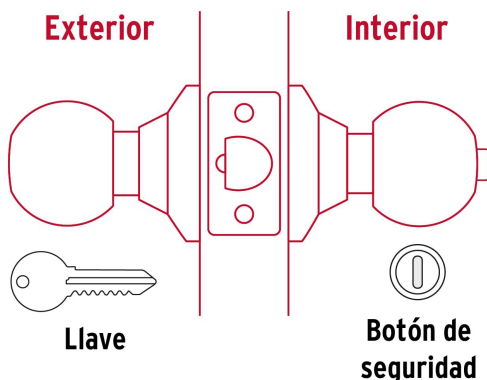

HERMEX Basic

CÓDIGO: 23564 CLAVE: BAL-LA-RP

Cerradura tipo esfera, cilíndrico, recámara, antiguo, BASIC

- Cerrojo con llave al exterior y botón de seguridad al interior
- Mecanismo cilíndrico con cilindro metálico
- Perilla y escudo de acero, acabado latón antiguo
- Para colocación en puertas con espesor de 1-1/4" a 1-3/4" (32 a 45 mm)

Master

Medidas: Alto: 44.5 cm (17 1/2") Ancho: 22.2 cm (8 3/4") Largo: 31.5 cm (12 1/2") **Peso:** 12 kg (26.46 lb)

País de origen

Fabricado en China bajo las estrictas especificaciones de GRUPO TRUPER

Incluye

2 llaves tipo tradicional

Imágenes complementarias

Mecanismo cilíndrico

Recámara

El giro de cualquier perilla retrae el picaporte. La perilla exterior queda fija al presionar el botón de la perilla interior. El botón de seguridad queda libre al girar la perilla interior o al abrir con llave.

Seguridad Standard

Llave Tradicional

Utilizan llaves planas, las muescas que descifran la combinación se encuentran únicamente en la parte superior.

© 2026 TRUPER, S.A. DE C.V. TODOS LOS DERECHOS RESERVADOS.