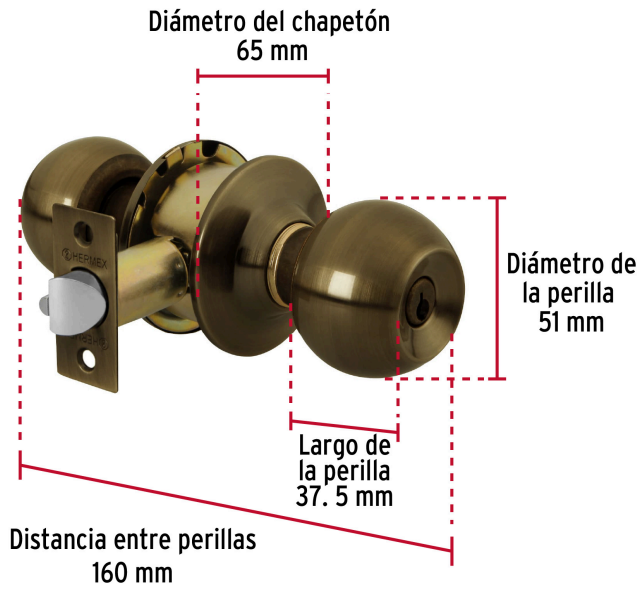

Imágenes complementarias