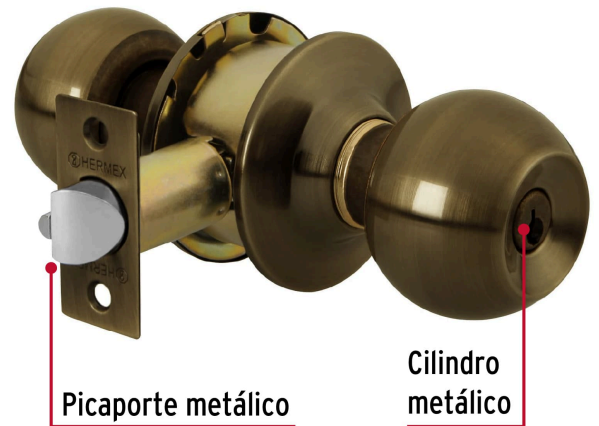

HERMEX Basic

CÓDIGO: 23564 CLAVE: BAL-LA-RP

Cerradura tipo esfera, cilíndrico, recámara, antiguo, BASIC

- Cerrojo con llave al exterior y botón de seguridad al interior
- Mecanismo cilíndrico con cilindro metálico
- Perilla y escudo de acero, acabado latón antiguo
- Para colocación en puertas con espesor de 1-1/4" a 1-3/4" (32 a 45 mm)

**Certificaciones y garantías****Especificaciones**

Función (instalación)	Recámara
Acabado	Latón antiguo
Perilla	Acero
Escudo	Acero
Ciclos (cierre y apertura)	200 000
Espesor de puerta	1-1/4" a 1-3/4" (32 a 45 mm)
Material de las llaves	Acero niquelado
Dimensiones (diámetro de chapetón x distancia entre perillas)	65 x 160 mm
Dimensiones de perilla (largo x diámetro)	37.5 x 51 mm
Empaque individual	Caja
Inner	3
Master	24
Pallet	864

Master

Medidas: Alto: 44.5 cm (17 1/2") Ancho: 22.2 cm (8 3/4") Largo: 31.5 cm (12 1/2") **Peso:** 12 kg (26.46 lb)

País de origen

Fabricado en China bajo las estrictas especificaciones de GRUPO TRUPER

Incluye

2 llaves tipo tradicional

Imágenes complementarias

Mecanismo cilíndrico

Recámara

El giro de cualquier perilla retrae el picaporte. La perilla exterior queda fija al presionar el botón de la perilla interior. El botón de seguridad queda libre al girar la perilla interior o al abrir con llave.