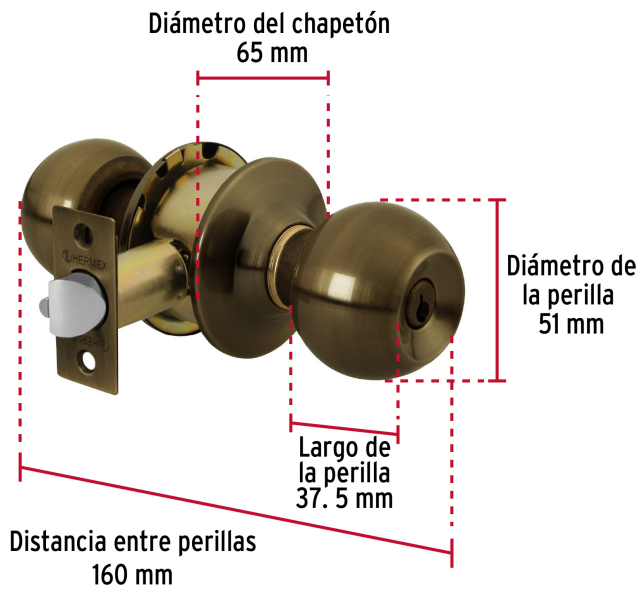

Imágenes complementarias