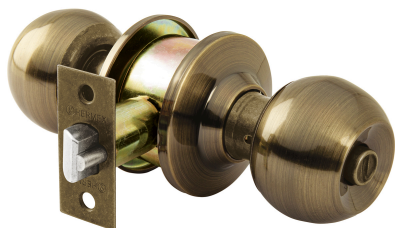

HERMEX Basic

CÓDIGO: 23564 CLAVE: BAL-LA-RP

Cerradura tipo esfera, cilíndrico, recámara, antiguo, BASIC

- Cerrojo con llave al exterior y botón de seguridad al interior
- Mecanismo cilíndrico con cilindro metálico
- Perilla y escudo de acero, acabado latón antiguo
- Para colocación en puertas con espesor de 1-1/4" a 1-3/4" (32 a 45 mm)

**Certificaciones y garantías****Especificaciones**

Función (instalación)	Recámara
Acabado	Latón antiguo
Perilla	Acero
Escudo	Acero
Ciclos (cierre y apertura)	200 000
Espesor de puerta	1-1/4" a 1-3/4" (32 a 45 mm)
Material de las llaves	Acero niquelado
Dimensiones (diámetro de chapetón x distancia entre perillas)	65 x 160 mm
Dimensiones de perilla (largo x diámetro)	37.5 x 51 mm
Empaque individual	Caja
Inner	3
Máster	24
Pallet	864

Master

Medidas: Alto: 44.5 cm (17 1/2") Ancho: 22.2 cm (8 3/4") Largo: 31.5 cm (12 1/2") **Peso:** 12 kg (26.46 lb)

País de origen

Fabricado en China bajo las estrictas especificaciones de GRUPO TRUPER

Incluye

2 llaves tipo tradicional

Imágenes complementarias

Mecanismo cilíndrico

Recámara

El giro de cualquier perilla retrae el picaporte. La perilla exterior queda fija al presionar el botón de la perilla interior. El botón de seguridad queda libre al girar la perilla interior o al abrir con llave.