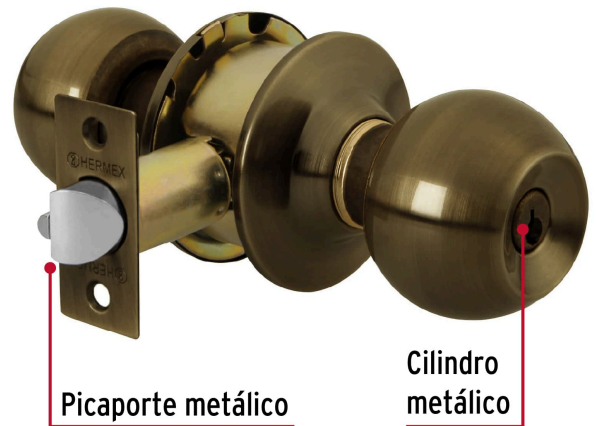

HERMEX Basic

CÓDIGO: 23564 CLAVE: BAL-LA-RP

Cerradura tipo esfera, cilíndrico, recámara, antiguo, BASIC

- Cerrojo con llave al exterior y botón de seguridad al interior
- Mecanismo cilíndrico con cilindro metálico
- Perilla y escudo de acero, acabado latón antiguo
- Para colocación en puertas con espesor de 1-1/4" a 1-3/4" (32 a 45 mm)

**Certificaciones y garantías****Especificaciones**

Función (instalación)	Recámara
Acabado	Latón antiguo
Perilla	Acero
Escudo	Acero
Ciclos (cierre y apertura)	200 000
Espesor de puerta	1-1/4" a 1-3/4" (32 a 45 mm)
Material de las llaves	Acero niquelado
Dimensiones (diámetro de chapetón x distancia entre perillas)	65 x 160 mm
Dimensiones de perilla (largo x diámetro)	37.5 x 51 mm
Empaque individual	Caja
Inner	3
Máster	24
Pallet	864

Master

Medidas: Alto: 44.5 cm (17 1/2") Ancho: 22.2 cm (8 3/4") Largo: 31.5 cm (12 1/2") **Peso:** 12 kg (26.46 lb)

País de origen

Fabricado en China bajo las estrictas especificaciones de GRUPO TRUPER

Incluye

2 llaves tipo tradicional

Imágenes complementarias

Mecanismo cilíndrico

Recámara

El giro de cualquier perilla retrae el picaporte. La perilla exterior queda fija al presionar el botón de la perilla interior. El botón de seguridad queda libre al girar la perilla interior o al abrir con llave.