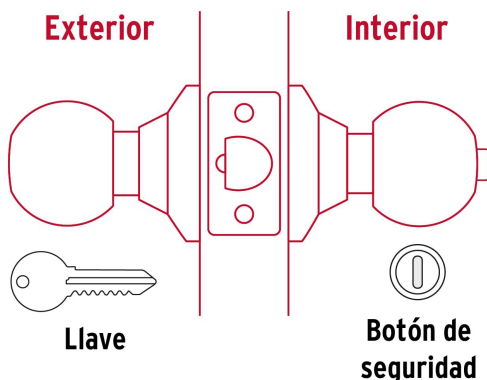

HERMEX Basic

CÓDIGO: 23565 CLAVE: BAL-CM-RP

Cerradura tipo esfera, cilíndrico, recámara, cromo, BASIC

- Cerrojo con llave al exterior y botón de seguridad al interior
- Mecanismo cilíndrico con cilindro metálico
- Perilla y escudo de acero inoxidable, acabado cromo mate
- Para colocación en puertas con espesor de 1-1/4" a 1-3/4" (32 a 45 mm)

Master

Medidas: Alto: 44.3 cm (17 1/2") Ancho: 22 cm (8 3/4") Largo: 32 cm (12 1/2")
Peso: 11.8 kg (26.01 lb)

País de origen

Fabricado en China bajo las estrictas especificaciones de GRUPO TRUPER

Incluye

2 llaves tipo tradicional

Imágenes complementarias

Mecanismo cilíndrico

Recámara

El giro de cualquier perilla retrae el picaporte. La perilla exterior queda fija al presionar el botón de la perilla interior. El botón de seguridad queda libre al girar la perilla interior o al abrir con llave.