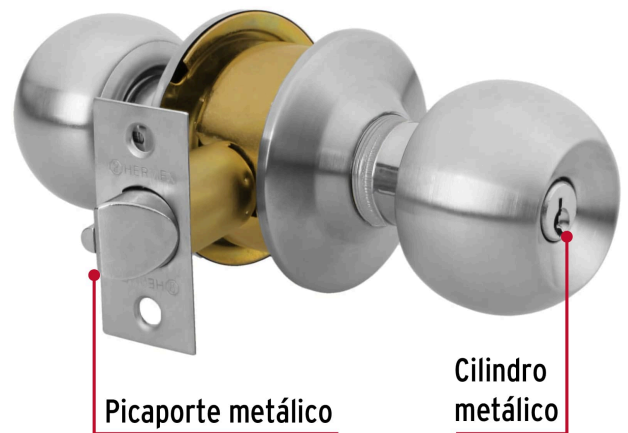

HERMEX Basic

CÓDIGO: 23565 CLAVE: BAL-CM-RP

Cerradura tipo esfera, cilíndrico, recámara, cromo, BASIC

- Cerrojo con llave al exterior y botón de seguridad al interior
- Mecanismo cilíndrico con cilindro metálico
- Perilla y escudo de acero inoxidable, acabado cromo mate
- Para colocación en puertas con espesor de 1-1/4" a 1-3/4" (32 a 45 mm)

**Certificaciones y garantías****Especificaciones**

Función (instalación)	Recámara
Acabado	Cromo mate
Perilla	Acero inoxidable
Escudo	Acero inoxidable
Ciclos (cierre y apertura)	200 000
Espesor de puerta	1-1/4" a 1-3/4" (32 a 45 mm)
Material de las llaves	Acero niquelado
Dimensiones (diámetro de chapetón x distancia entre perillas)	65 x 160 mm
Dimensiones de perilla (largo x diámetro)	37.5 x 51 mm
Empaque individual	Caja
Inner	3
Máster	24
Pallet	864

Master

Medidas: Alto: 44.3 cm (17 1/2") Ancho: 22 cm (8 3/4") Largo: 32 cm (12 1/2")
Peso: 11.8 kg (26.01 lb)

País de origen

Fabricado en China bajo las estrictas especificaciones de GRUPO TRUPER

Incluye

2 llaves tipo tradicional

Imágenes complementarias

Mecanismo cilíndrico

Recámara

El giro de cualquier perilla retrae el picaporte. La perilla exterior queda fija al presionar el botón de la perilla interior. El botón de seguridad queda libre al girar la perilla interior o al abrir con llave.