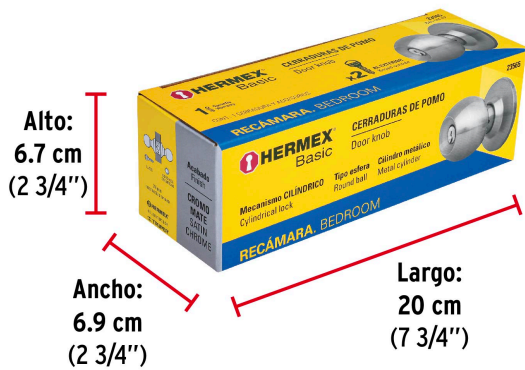

EMPAQUE INDIVIDUAL

Peso: 0.46 kg (1.01 lb)