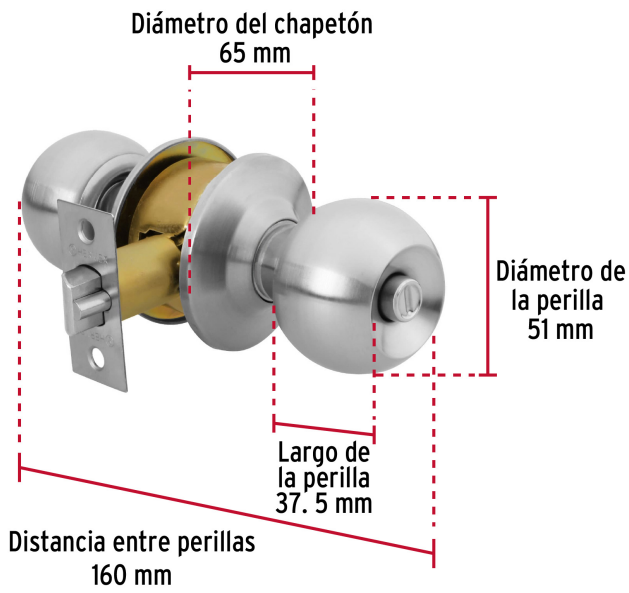

Imágenes complementarias