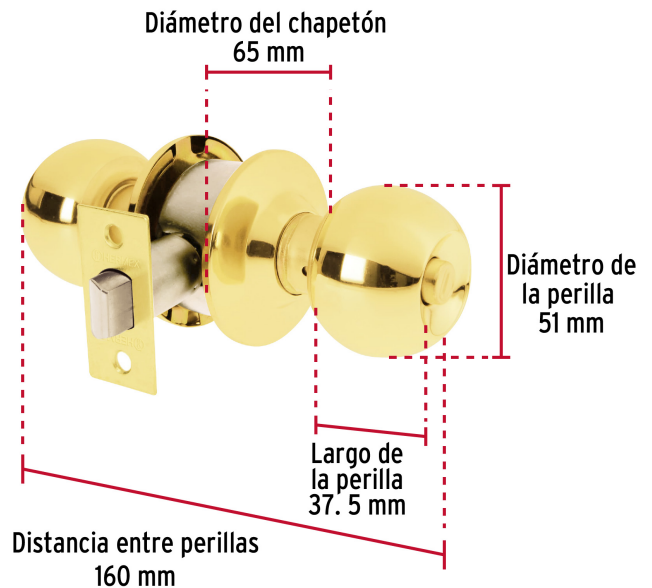

HERMEX Basic

CÓDIGO: 23566 CLAVE: BAL-LB-BP

Cerradura tipo esfera, cilíndrico, baño, brillante, BASIC

- Cerrojo con botón de emergencia al exterior y botón de seguridad al interior
- Mecanismo cilíndrico con cilindro metálico
- Perilla y escudo de acero, acabado latón brillante
- Para colocación en puertas con espesor de 1-1/4" a 1-3/4" (32 a 45 mm)

**Certificaciones y garantías****Especificaciones**

Función (instalación)	Baño
Acabado	Latón brillante
Perilla	Acero
Escudo	Acero
Ciclos (cierre y apertura)	200 000
Espesor de puerta	1-1/4" a 1-3/4" (32 a 45 mm)
Backset (Distancia al centro)	60 mm
Dimensiones (diámetro de chapetón x distancia entre perillas)	65 x 160 mm
Dimensiones de perilla (largo x diámetro)	37.5 x 51 mm
Empaque individual	Caja
Inner	3
Master	24
Pallet	864

Master

Medidas: Alto: 45.2 cm (17 3/4") Ancho: 22 cm (8 3/4") Largo: 31.5 cm (12 1/2")
Peso: 11.22 kg (24.74 lb)

País de origen

Fabricado en China bajo las estrictas especificaciones de GRUPO TRUPER

Imágenes complementarias

Mecanismo cilíndrico

Baño

La perilla exterior se bloquea presionando el botón de la perilla interior.

En caso de emergencia, girar el botón exterior con una moneda o desarmador.

Imágenes complementarias

EMPAQUE INDIVIDUAL