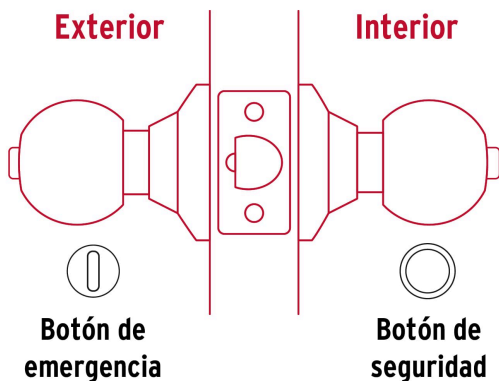

HERMEX Basic

CÓDIGO: 23566 CLAVE: BAL-LB-BP

Cerradura tipo esfera, cilíndrico, baño, brillante, BASIC

- Cerrojo con botón de emergencia al exterior y botón de seguridad al interior
- Mecanismo cilíndrico con cilindro metálico
- Perilla y escudo de acero, acabado latón brillante
- Para colocación en puertas con espesor de 1-1/4" a 1-3/4" (32 a 45 mm)

Master

Medidas: Alto: 45.2 cm (17 3/4") Ancho: 22 cm (8 3/4") Largo: 31.5 cm (12 1/2")
Peso: 11.22 kg (24.74 lb)

País de origen

Fabricado en China bajo las estrictas especificaciones de GRUPO TRUPER

Imágenes complementarias

Mecanismo cilíndrico

Baño

La perilla exterior se bloquea presionando el botón de la perilla interior.
 En caso de emergencia, girar el botón exterior con una moneda o desarmador.

Imágenes complementarias