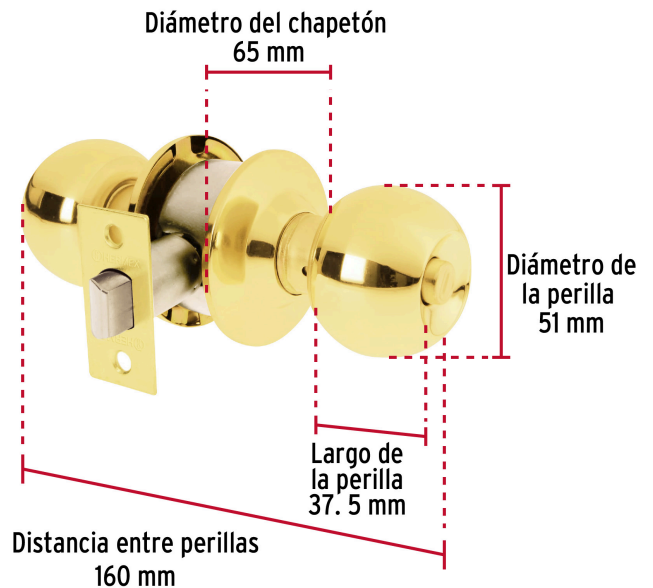

HERMEX Basic

CÓDIGO: 23566 CLAVE: BAL-LB-BP

Cerradura tipo esfera, cilíndrico, baño, brillante, BASIC

- Cerrojo con botón de emergencia al exterior y botón de seguridad al interior
- Mecanismo cilíndrico con cilindro metálico
- Perilla y escudo de acero, acabado latón brillante
- Para colocación en puertas con espesor de 1-1/4" a 1-3/4" (32 a 45 mm)

**Certificaciones y garantías****Especificaciones**

Función (instalación)	Baño
Acabado	Latón brillante
Perilla	Acero
Escudo	Acero
Ciclos (cierre y apertura)	200 000
Espesor de puerta	1-1/4" a 1-3/4" (32 a 45 mm)
Backset (Distancia al centro)	60 mm
Dimensiones (diámetro de chapetón x distancia entre perillas)	65 x 160 mm
Dimensiones de perilla (largo x diámetro)	37.5 x 51 mm
Empaque individual	Caja
Inner	3
Máster	24
Pallet	864

Master

Medidas: Alto: 45.2 cm (17 3/4") Ancho: 22 cm (8 3/4") Largo: 31.5 cm (12 1/2")
Peso: 11.22 kg (24.74 lb)

País de origen

Fabricado en China bajo las estrictas especificaciones de GRUPO TRUPER

Imágenes complementarias

Mecanismo cilíndrico

Baño

La perilla exterior se bloquea presionando el botón de la perilla interior.
 En caso de emergencia, girar el botón exterior con una moneda o desarmador.

Imágenes complementarias