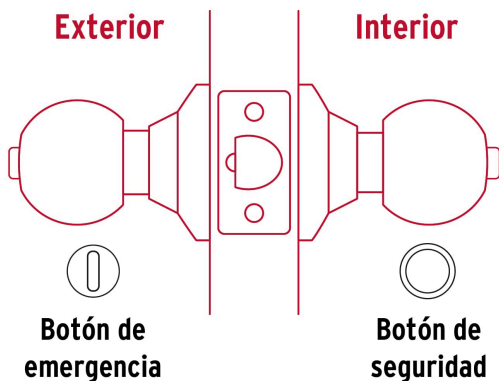

HERMEX Basic

CÓDIGO: 23566 CLAVE: BAL-LB-BP

Cerradura tipo esfera, cilíndrico, baño, brillante, BASIC

- Cerrojo con botón de emergencia al exterior y botón de seguridad al interior
- Mecanismo cilíndrico con cilindro metálico
- Perilla y escudo de acero, acabado latón brillante
- Para colocación en puertas con espesor de 1-1/4" a 1-3/4" (32 a 45 mm)

Master

Medidas: Alto: 45.2 cm (17 3/4") Ancho: 22 cm (8 3/4") Largo: 31.5 cm (12 1/2")
Peso: 11.22 kg (24.74 lb)

País de origen

Fabricado en China bajo las estrictas especificaciones de GRUPO TRUPER

Imágenes complementarias

Mecanismo cilíndrico

Baño

La perilla exterior se bloquea presionando el botón de la perilla interior.

En caso de emergencia, girar el botón exterior con una moneda o desarmador.

Imágenes complementarias

EMPAQUE INDIVIDUAL