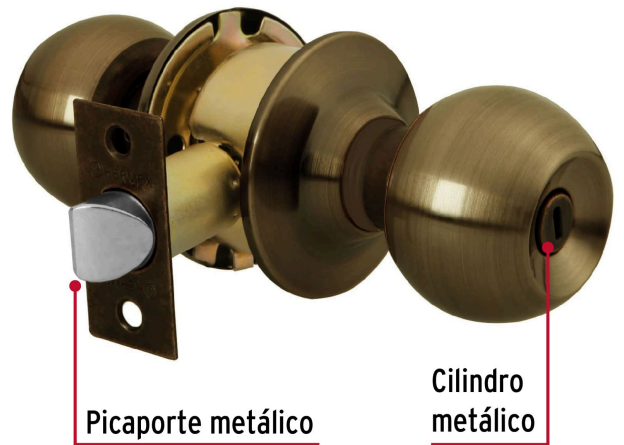

HERMEX Basic

CÓDIGO: 23567 CLAVE: BAL-LA-BP

Cerradura tipo esfera, cilíndrico, baño, antiguo, BASIC

- Cerrojo con botón de emergencia al exterior y botón de seguridad al interior
- Mecanismo cilíndrico con cilindro metálico
- Perilla y escudo de acero, acabado latón antiguo
- Para colocación en puertas con espesor de 1-1/4" a 1-3/4" (32 a 45 mm)

**Certificaciones y garantías****Especificaciones**

Función (instalación)	Baño
Acabado	Latón antiguo
Perilla	Acero
Escudo	Acero
Ciclos (cierre y apertura)	200 000
Espesor de puerta	1-1/4" a 1-3/4" (32 a 45 mm)
Backset (Distancia al centro)	60 mm
Dimensiones (diámetro de chapetón x distancia entre perillas)	65 x 160 mm
Dimensiones de perilla (largo x diámetro)	37.5 x 51 mm
Empaque individual	Caja
Inner	3
Master	24
Pallet	864

Datos de Empaque (Medidas y pesos aproximados)

Master

Medidas: Alto: 45 cm (17 3/4") Ancho: 22.2 cm (8 3/4") Largo: 31.2 cm (12 1/4") **Peso:** 11.28 kg (24.87 lb)

Inner

Medidas: Alto: 21.2 cm (8 1/4") Ancho: 7.6 cm (3") Largo: 20.7 cm (8 1/4") **Peso:** 1.34 kg (2.95 lb)

Imágenes complementarias

Mecanismo cilíndrico

Baño

La perilla exterior se bloquea presionando el botón de la perilla interior.
En caso de emergencia, girar el botón exterior con una moneda o desarmador.

Imágenes complementarias