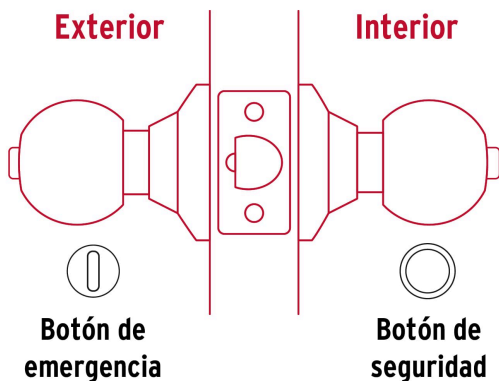

HERMEX Basic

CÓDIGO: 23567 CLAVE: BAL-LA-BP

Cerradura tipo esfera, cilíndrico, baño, antiguo, BASIC

- Cerrojo con botón de emergencia al exterior y botón de seguridad al interior
- Mecanismo cilíndrico con cilindro metálico
- Perilla y escudo de acero, acabado latón antiguo
- Para colocación en puertas con espesor de 1-1/4" a 1-3/4" (32 a 45 mm)

Datos de Empaque (Medidas y pesos aproximados)

Master

Medidas: Alto: 45 cm (17 3/4") Ancho: 22.2 cm (8 3/4") Largo: 31.2 cm (12 1/4") **Peso:** 11.28 kg (24.87 lb)

Inner

Medidas: Alto: 21.2 cm (8 1/4") Ancho: 7.6 cm (3") Largo: 20.7 cm (8 1/4") **Peso:** 1.34 kg (2.95 lb)

Empaque Individual

Medidas: Alto: 6.7 cm (2 3/4") Ancho: 6.7 cm (2 3/4") Largo: 20 cm (7 3/4") **Peso:** 0.43 kg (0.95 lb)

País de origen

Fabricado en China bajo las estrictas especificaciones de GRUPO TRUPER

Imágenes complementarias

Mecanismo cilíndrico

Baño

La perilla exterior se bloquea presionando el botón de la perilla interior.
En caso de emergencia, girar el botón exterior con una moneda o desarmador.

Imágenes complementarias