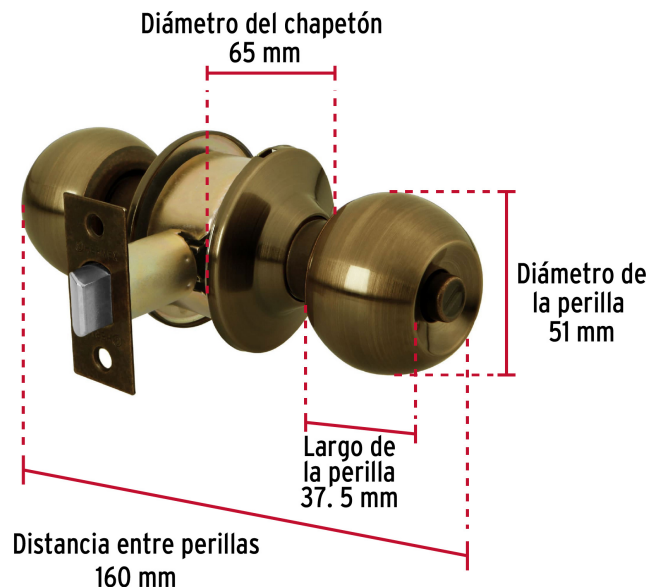

HERMEX Basic

CÓDIGO: 23567 CLAVE: BAL-LA-BP

Cerradura tipo esfera, cilíndrico, baño, antiguo, BASIC

- Cerrojo con botón de emergencia al exterior y botón de seguridad al interior
- Mecanismo cilíndrico con cilindro metálico
- Perilla y escudo de acero, acabado latón antiguo
- Para colocación en puertas con espesor de 1-1/4" a 1-3/4" (32 a 45 mm)

Datos de Empaque (Medidas y pesos aproximados)

Master

Medidas: Alto: 45 cm (17 3/4") Ancho: 22.2 cm (8 3/4") Largo: 31.2 cm (12 1/4") **Peso:** 11.28 kg (24.87 lb)

Inner

Medidas: Alto: 21.2 cm (8 1/4") Ancho: 7.6 cm (3") Largo: 20.7 cm (8 1/4") **Peso:** 1.34 kg (2.95 lb)

Empaque Individual

Medidas: Alto: 6.7 cm (2 3/4") Ancho: 6.7 cm (2 3/4") Largo: 20 cm (7 3/4") **Peso:** 0.43 kg (0.95 lb)

País de origen

Fabricado en China bajo las estrictas especificaciones de GRUPO TRUPER

Imágenes complementarias

Mecanismo cilíndrico

Baño

La perilla exterior se bloquea presionando el botón de la perilla interior.
En caso de emergencia, girar el botón exterior con una moneda o desarmador.

Imágenes complementarias