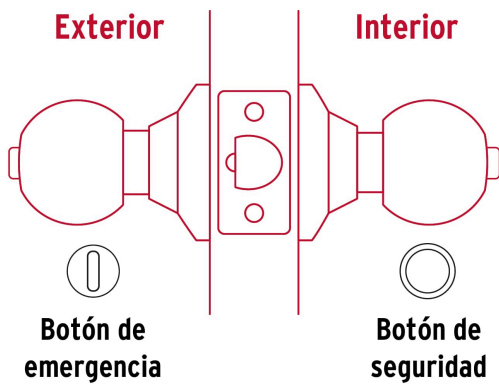

HERMEX Basic

CÓDIGO: 23568 CLAVE: BAL-CM-BP

Cerradura tipo esfera, cilíndrico, baño, cromo, HERMEX BASIC

- Cerrojo con botón de emergencia al exterior y botón de seguridad al interior
- Mecanismo cilíndrico con cilindro metálico
- Perilla y escudo de acero inoxidable, acabado cromo mate
- Para colocación en puertas con espesor de 1-1/4" a 1-3/4" (32 a 45 mm)

Master

Medidas: Alto: 45 cm (17 3/4") Ancho: 22 cm (8 3/4") Largo: 31.6 cm (12 1/2")
Peso: 11 kg (24.25 lb)

País de origen

Fabricado en China bajo las estrictas especificaciones de GRUPO TRUPER

Imágenes complementarias

Mecanismo cilíndrico

Baño

La perilla exterior se bloquea presionando el botón de la perilla interior.

En caso de emergencia, girar el botón exterior con una moneda o desarmador.

Imágenes complementarias

EMPAQUE INDIVIDUAL