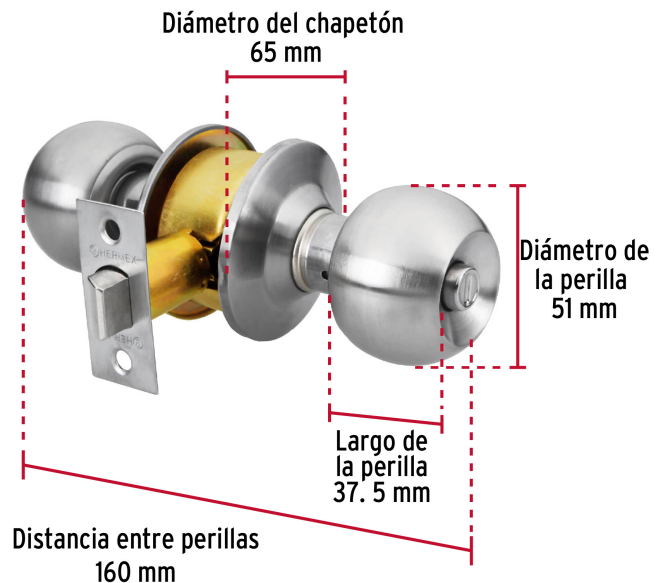

HERMEX Basic

CÓDIGO: 23568 CLAVE: BAL-CM-BP

Cerradura tipo esfera, cilíndrico, baño, cromo, HERMEX BASIC

- Cerrojo con botón de emergencia al exterior y botón de seguridad al interior
- Mecanismo cilíndrico con cilindro metálico
- Perilla y escudo de acero inoxidable, acabado cromo mate
- Para colocación en puertas con espesor de 1-1/4" a 1-3/4" (32 a 45 mm)

**Certificaciones y garantías****Especificaciones**

Función (instalación)	Baño
Acabado	Cromo mate
Perilla	Acero inoxidable
Escudo	Acero inoxidable
Ciclos (cierre y apertura)	200 000
Espesor de puerta	1-1/4" a 1-3/4" (32 a 45 mm)
Backset (Distancia al centro)	60 mm
Dimensiones (diámetro de chapetón x distancia entre perillas)	65 x 160 mm
Dimensiones de perilla (largo x diámetro)	37.5 x 51 mm
Empaque individual	Caja
Inner	3
Master	24
Pallet	864

Master

Medidas: Alto: 45 cm (17 3/4") Ancho: 22 cm (8 3/4") Largo: 31.6 cm (12 1/2")
Peso: 11 kg (24.25 lb)

País de origen

Fabricado en China bajo las estrictas especificaciones de GRUPO TRUPER

Imágenes complementarias

Mecanismo cilíndrico

Baño

La perilla exterior se bloquea presionando el botón de la perilla interior.

En caso de emergencia, girar el botón exterior con una moneda o desarmador.

Imágenes complementarias

EMPAQUE INDIVIDUAL