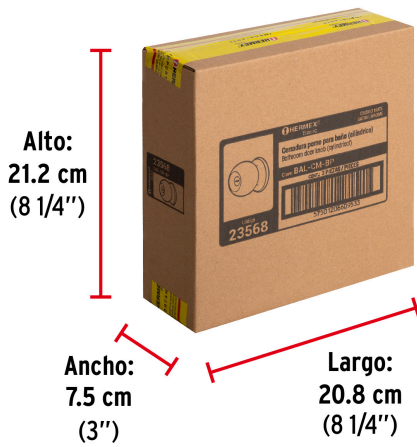

**Certificaciones y garantías****Especificaciones**

Función (instalación)	Baño
Acabado	Cromo mate
Perilla	Acero inoxidable
Escudo	Acero inoxidable
Ciclos (cierre y apertura)	200 000
Espesor de puerta	1-1/4" a 1-3/4" (32 a 45 mm)
Backset (Distancia al centro)	60 mm
Dimensiones (diámetro de chapetón x distancia entre perillas)	65 x 160 mm
Dimensiones de perilla (largo x diámetro)	37.5 x 51 mm
Empaque individual	Caja
Inner	3
Master	24
Pallet	864

Datos de Empaque (Medidas y pesos aproximados)

Empaque Individual

Medidas: Alto: 6.7 cm (2 3/4") Ancho: 6.8 cm (2 3/4") Largo: 20 cm (7 3/4")
Peso: 0.42 kg (0.93 lb)

Inner

Medidas: Alto: 21.2 cm (8 1/4") Ancho: 7.5 cm (3") Largo: 20.8 cm (8 1/4")
Peso: 1.32 kg (2.91 lb)

Master

Medidas: Alto: 45 cm (17 3/4") Ancho: 22 cm (8 3/4") Largo: 31.6 cm (12 1/2")
Peso: 11 kg (24.25 lb)

País de origen

Fabricado en China bajo las estrictas especificaciones de GRUPO TRUPER

Imágenes complementarias

Peso: 0.42 kg (0.93 lb)

EMPAQUE INNER

Contiene: 3 piezas

Peso: 1.32 kg (2.91 lb)

EMPAQUE MASTER

Contiene: 8 inner (24 piezas)

Peso: 11 kg (24.25 lb)