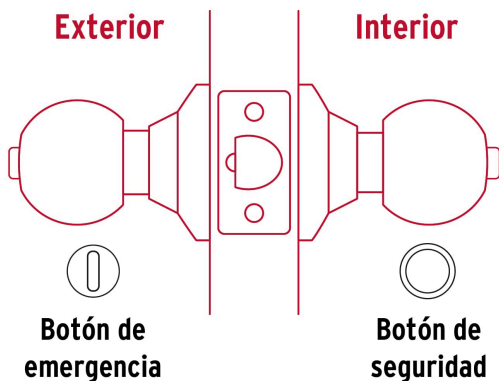

HERMEX Basic

CÓDIGO: 23568 CLAVE: BAL-CM-BP

Cerradura tipo esfera, cilíndrico, baño, cromo, HERMEX BASIC

- Cerrojo con botón de emergencia al exterior y botón de seguridad al interior
- Mecanismo cilíndrico con cilindro metálico
- Perilla y escudo de acero inoxidable, acabado cromo mate
- Para colocación en puertas con espesor de 1-1/4" a 1-3/4" (32 a 45 mm)

Master

Medidas: Alto: 45 cm (17 3/4") Ancho: 22 cm (8 3/4") Largo: 31.6 cm (12 1/2")
Peso: 11 kg (24.25 lb)

País de origen

Fabricado en China bajo las estrictas especificaciones de GRUPO TRUPER

Imágenes complementarias

Mecanismo cilíndrico

Baño

La perilla exterior se bloquea presionando el botón de la perilla interior.

En caso de emergencia, girar el botón exterior con una moneda o desarmador.

Imágenes complementarias

EMPAQUE INDIVIDUAL