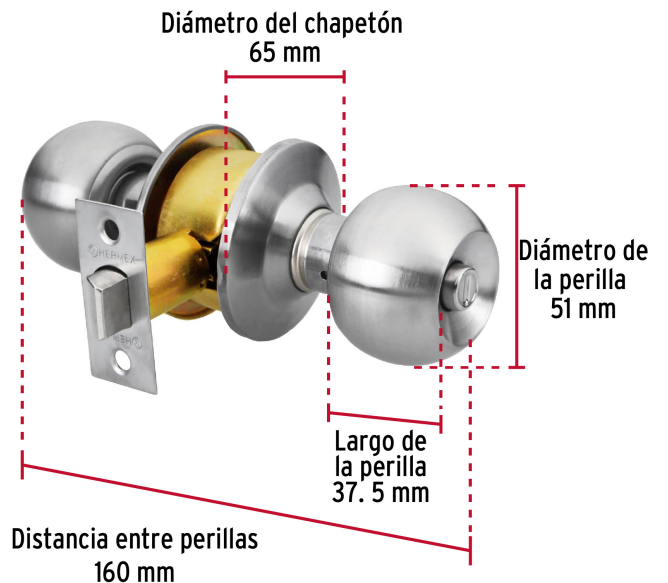

HERMEX Basic

CÓDIGO: 23568 CLAVE: BAL-CM-BP

Cerradura tipo esfera, cilíndrico, baño, cromo, HERMEX BASIC

- Cerrojo con botón de emergencia al exterior y botón de seguridad al interior
- Mecanismo cilíndrico con cilindro metálico
- Perilla y escudo de acero inoxidable, acabado cromo mate
- Para colocación en puertas con espesor de 1-1/4" a 1-3/4" (32 a 45 mm)

**Certificaciones y garantías****Especificaciones**

Función (instalación)	Baño
Acabado	Cromo mate
Perilla	Acero inoxidable
Escudo	Acero inoxidable
Ciclos (cierre y apertura)	200 000
Espesor de puerta	1-1/4" a 1-3/4" (32 a 45 mm)
Backset (Distancia al centro)	60 mm
Dimensiones (diámetro de chapetón x distancia entre perillas)	65 x 160 mm
Dimensiones de perilla (largo x diámetro)	37.5 x 51 mm
Empaque individual	Caja
Inner	3
Máster	24
Pallet	864

Master

Medidas: Alto: 45 cm (17 3/4") Ancho: 22 cm (8 3/4") Largo: 31.6 cm (12 1/2")
Peso: 11 kg (24.25 lb)

País de origen

Fabricado en China bajo las estrictas especificaciones de GRUPO TRUPER

Imágenes complementarias

Mecanismo cilíndrico

Baño

La perilla exterior se bloquea presionando el botón de la perilla interior.

En caso de emergencia, girar el botón exterior con una moneda o desarmador.

Imágenes complementarias

EMPAQUE INDIVIDUAL