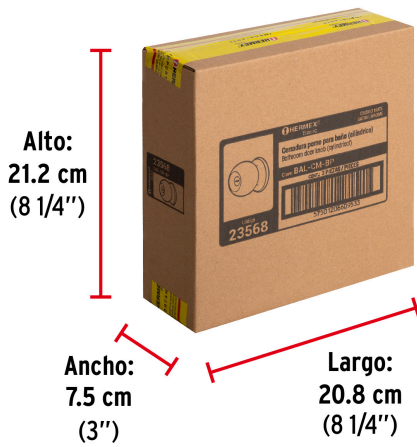

**Certificaciones y garantías****Especificaciones**

Función (instalación)	Baño
Acabado	Cromo mate
Perilla	Acero inoxidable
Escudo	Acero inoxidable
Ciclos (cierre y apertura)	200 000
Espesor de puerta	1-1/4" a 1-3/4" (32 a 45 mm)
Backset (Distancia al centro)	60 mm
Dimensiones (diámetro de chapetón x distancia entre perillas)	65 x 160 mm
Dimensiones de perilla (largo x diámetro)	37.5 x 51 mm
Empaque individual	Caja
Inner	3
Máster	24
Pallet	864

Datos de Empaque (Medidas y pesos aproximados)

Empaque Individual

Medidas: Alto: 6.7 cm (2 3/4") Ancho: 6.8 cm (2 3/4") Largo: 20 cm (7 3/4")
Peso: 0.42 kg (0.93 lb)

Inner

Medidas: Alto: 21.2 cm (8 1/4") Ancho: 7.5 cm (3") Largo: 20.8 cm (8 1/4")
Peso: 1.32 kg (2.91 lb)

Master

Medidas: Alto: 45 cm (17 3/4") Ancho: 22 cm (8 3/4") Largo: 31.6 cm (12 1/2")
Peso: 11 kg (24.25 lb)

País de origen

Fabricado en China bajo las estrictas especificaciones de GRUPO TRUPER

Imágenes complementarias

Peso: 0.42 kg (0.93 lb)

EMPAQUE INNER

Contiene: 3 piezas

Peso: 1.32 kg (2.91 lb)

EMPAQUE MASTER

Contiene: 8 inner (24 piezas)

Peso: 11 kg (24.25 lb)