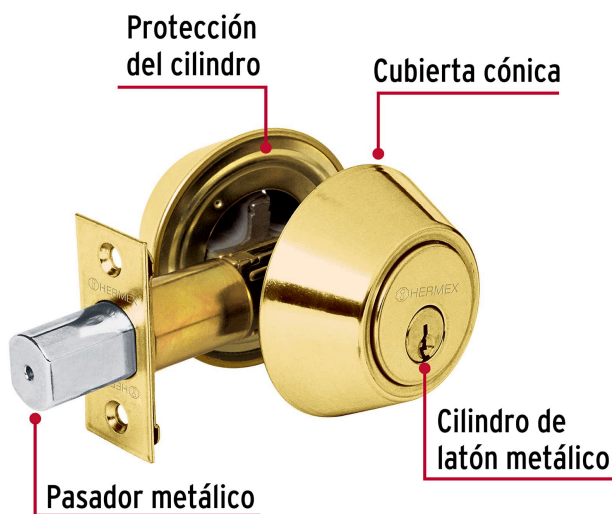

HERMEX Basic

CÓDIGO: 23610 CLAVE: CERO-12P

Cerrojo llave-llave latón brillante, llave tradicional HERMEX

- Cerrojo con llave al exterior e interior
- Cilindro metálico y escudos de acero, acabado latón brillante
- Para puertas derechas o izquierdas de 1-1/4" a 1-3/4" (32 a 45 mm)

**Certificaciones y garantías****Especificaciones**

Función (instalación)	Entrada
Acabado	Latón brillante
Ciclos (cierre y apertura)	100 000
Espesor de puerta	1/4" a 1-3/4" (32 mm a 45 mm)
Backset (Distancia al centro)	60 mm a 70 mm
Material de las llaves	Acero niquelado
Dimensiones (diámetro x largo)	65 x 25 mm
Empaque individual	Caja
Inner	4
Máster	24
Pallet	1440

País de origen**Fabricado en China bajo las estrictas especificaciones de GRUPO TRUPER****Incluye**

2 Llaves tradicionales (Para hacer duplicados utilice la forja E109A)

Picaporte

Contra

Tornillería para su instalación

Plantilla

Imágenes complementarias

Llave-Llave

Acciona el pestillo con la llave desde el interior y el exterior.

Seguridad Standard

Llave Tradicional

Utilizan llaves planas, las muescas que descifran la combinación se encuentran únicamente en la parte superior.