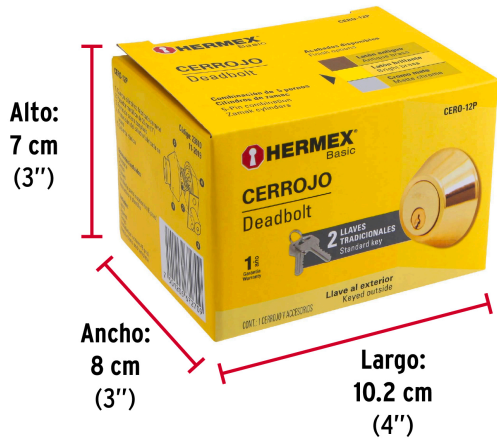

HERMEX Basic

CÓDIGO: 23610 CLAVE: CERO-12P

Cerrojo llave-llave latón brillante, llave tradicional HERMEX

- Cerrojo con llave al exterior e interior
- Cilindro metálico y escudos de acero, acabado latón brillante
- Para puertas derechas o izquierdas de 1-1/4" a 1-3/4" (32 a 45 mm)

**Certificaciones y garantías****Especificaciones**

Función (instalación)	Entrada
Acabado	Latón brillante
Ciclos (cierre y apertura)	100 000
Espesor de puerta	1/4" a 1-3/4" (32 mm a 45 mm)
Backset (Distancia al centro)	60 mm a 70 mm
Material de las llaves	Acero niquelado
Dimensiones (diámetro x largo)	65 x 25 mm
Empaque individual	Caja
Inner	4
Máster	24
Pallet	1440

Plantilla

Imágenes complementarias

Llave-Llave

Acciona el pestillo con la llave desde el interior y el exterior.

Seguridad Standard

Llave Tradicional

Utilizan llaves planas, las muescas que descifran la combinación se encuentran únicamente en la parte superior.

Imágenes complementarias

EMPAQUE INDIVIDUAL

Peso: 0.39 kg (0.9 lb)

EMPAQUE INNER

Contiene: 4 piezas

Peso: 1.64 kg (3.6 lb)

EMPAQUE MASTER

Contiene: 6 inner (24 piezas)