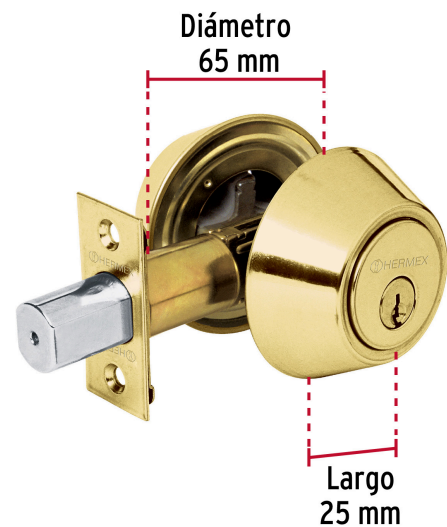

HERMEX Basic

CÓDIGO: 23610 CLAVE: CERO-12P

Cerrojo llave-llave latón brillante, llave tradicional HERMEX

- Cerrojo con llave al exterior e interior
- Cilindro metálico y escudos de acero, acabado latón brillante
- Para puertas derechas o izquierdas de 1-1/4" a 1-3/4" (32 a 45 mm)

**Certificaciones y garantías****Especificaciones**

Función (instalación)	Entrada
Acabado	Latón brillante
Ciclos (cierre y apertura)	100 000
Espesor de puerta	1/4" a 1-3/4" (32 mm a 45 mm)
Backset (Distancia al centro)	60 mm a 70 mm
Material de las llaves	Acero niquelado
Dimensiones (diámetro x largo)	65 x 25 mm
Empaque individual	Caja
Inner	4
Máster	24
Pallet	1440

Plantilla

Imágenes complementarias

Llave-Llave

Acciona el pestillo con la llave desde el interior y el exterior.

Seguridad Standard

Llave Tradicional

Utilizan llaves planas, las muescas que descifran la combinación se encuentran únicamente en la parte superior.

Imágenes complementarias

EMPAQUE INDIVIDUAL

Peso: 0.39 kg (0.9 lb)

EMPAQUE INNER

Contiene: 4 piezas

Peso: 1.64 kg (3.6 lb)

EMPAQUE MASTER

Contiene: 6 inner (24 piezas)