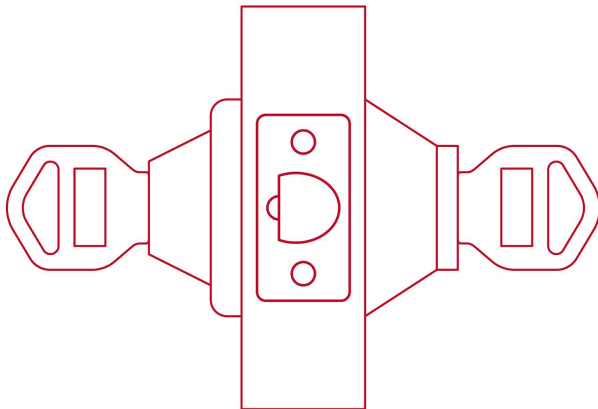

HERMEX Basic

CÓDIGO: 23610 CLAVE: CERO-12P

Cerrojo llave-llave latón brillante, llave tradicional HERMEX

- Cerrojo con llave al exterior e interior
- Cilindro metálico y escudos de acero, acabado latón brillante
- Para puertas derechas o izquierdas de 1-1/4" a 1-3/4" (32 a 45 mm)

**Certificaciones y garantías****Especificaciones**

Función (instalación)	Entrada
Acabado	Latón brillante
Ciclos (cierre y apertura)	100 000
Espesor de puerta	1/4" a 1-3/4" (32 mm a 45 mm)
Backset (Distancia al centro)	60 mm a 70 mm
Material de las llaves	Acero niquelado
Dimensiones (diámetro x largo)	65 x 25 mm
Empaque individual	Caja
Inner	4
Máster	24
Pallet	1440

País de origen**Fabricado en China bajo las estrictas especificaciones de GRUPO TRUPER****Incluye**

2 Llaves tradicionales (Para hacer duplicados utilice la forja E109A)

Picaporte

Contra

Tornillería para su instalación

Plantilla

Imágenes complementarias

Llave-Llave

Acciona el pestillo con la llave desde el interior y el exterior.

Seguridad Standard

Llave Tradicional

Utilizan llaves planas, las muescas que descifran la combinación se encuentran únicamente en la parte superior.