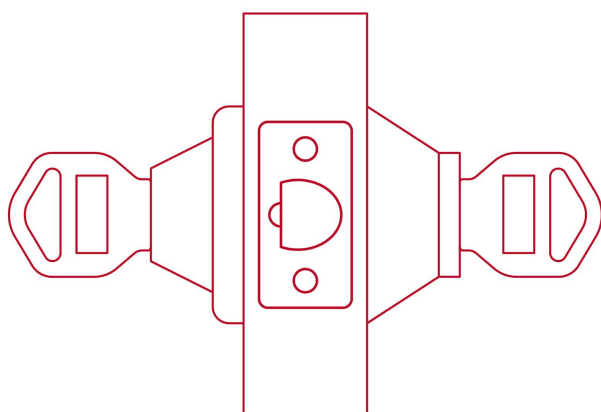

HERMEX Basic

CÓDIGO: 23610 CLAVE: CERO-12P

Cerrojo llave-llave latón brillante, llave tradicional HERMEX

- Cerrojo con llave al exterior e interior
- Cilindro metálico y escudos de acero, acabado latón brillante
- Para puertas derechas o izquierdas de 1-1/4" a 1-3/4" (32 a 45 mm)

**Certificaciones y garantías****Especificaciones**

Función (instalación)	Entrada
Acabado	Latón brillante
Ciclos (cierre y apertura)	100 000
Espesor de puerta	1/4" a 1-3/4" (32 mm a 45 mm)
Backset (Distancia al centro)	60 mm a 70 mm
Material de las llaves	Acero niquelado
Dimensiones (diámetro x largo)	65 x 25 mm
Empaque individual	Caja
Inner	4
Máster	24
Pallet	1440

País de origen

Fabricado en China bajo las estrictas especificaciones de GRUPO TRUPER

Incluye

2 Llaves tradicionales (Para hacer duplicados utilice la forja E109A)

Picaporte

Contra

Tornillería para su instalación

Plantilla

Imágenes complementarias

Llave-Llave

Acciona el pestillo con la llave desde el interior y el exterior.

Seguridad Standard

Llave Tradicional

Utilizan llaves planas, las muescas que descifran la combinación se encuentran únicamente en la parte superior.