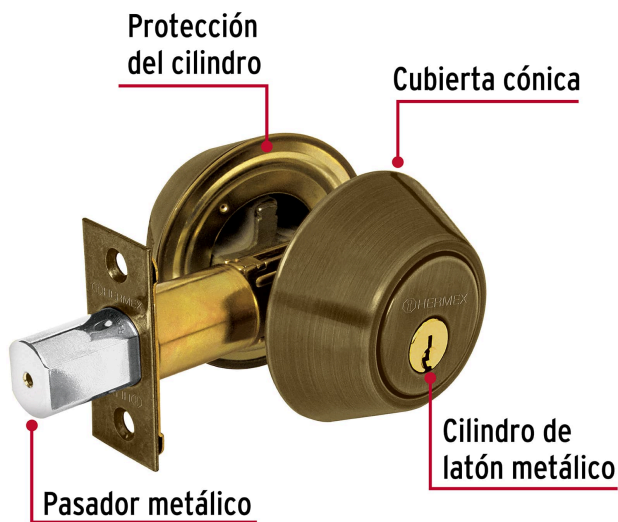

País de origen

Fabricado en China bajo las estrictas especificaciones de GRUPO TRUPER

Incluye

2 Llaves tradicionales (Para hacer duplicados utilice la forja E109A)

Picaporte

Contra

Tornillería para su instalación

Plantilla

Imágenes complementarias

Llave-Llave

Acciona el pestillo con la llave desde el interior y el exterior.

Seguridad Standard

Llave Tradicional

Utilizan llaves planas, las muescas que descifran la combinación se encuentran únicamente en la parte superior.