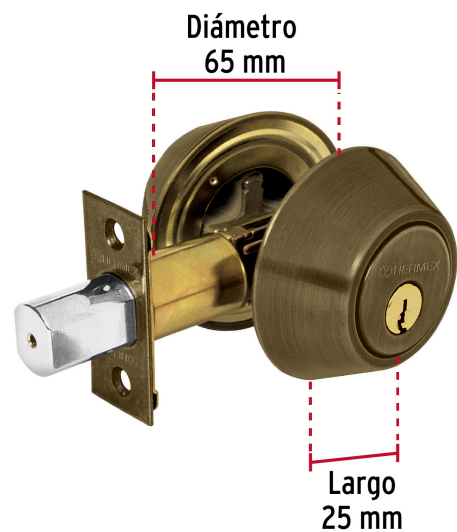

País de origen

Fabricado en China bajo las estrictas especificaciones de GRUPO TRUPER

Incluye

2 Llaves tradicionales (Para hacer duplicados utilice la forja E109A)

Picaporte

Contra

Tornillería para su instalación

Plantilla

Imágenes complementarias

Llave-Llave

Acciona el pestillo con la llave desde el interior y el exterior.

Seguridad Standard

Llave Tradicional

Utilizan llaves planas, las muescas que descifran la combinación se encuentran únicamente en la parte superior.