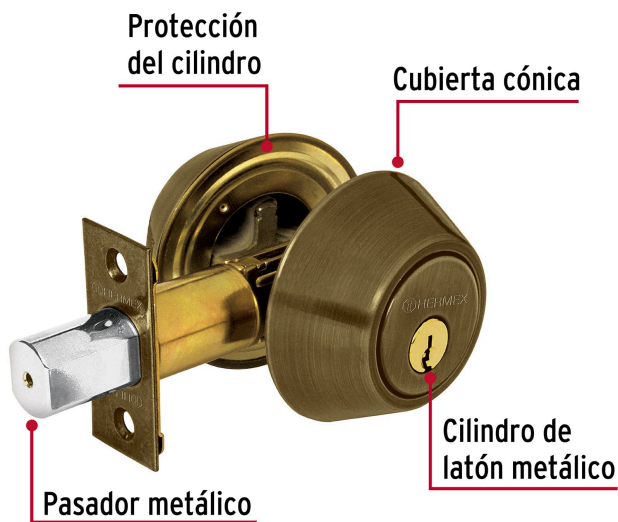

HERMEX Basic

CÓDIGO: 23612 CLAVE: CERO-22P

Cerrojo llave-llave latón antiguo, llave tradicional, HERMEX

- Cerrojo con llave al exterior e interior
- Cilindro metálico y escudos de acero, acabado latón antiguo
- Para puertas derechas o izquierdas de 1-1/4" a 1-3/4" (32 a 45 mm)

País de origen

Fabricado en China bajo las estrictas especificaciones de GRUPO TRUPER

Incluye

2 Llaves tradicionales (Para hacer duplicados utilice la forja E109A)

Picaporte

Contra

Tornillería para su instalación

Plantilla

Imágenes complementarias

Llave-Llave

Acciona el pestillo con la llave desde el interior y el exterior.

Seguridad Standard

Llave Tradicional

Utilizan llaves planas, las muescas que descifran la combinación se encuentran únicamente en la parte superior.

Imágenes complementarias

EMPAQUE INDIVIDUAL

EMPAQUE INNER

EMPAQUE MASTER