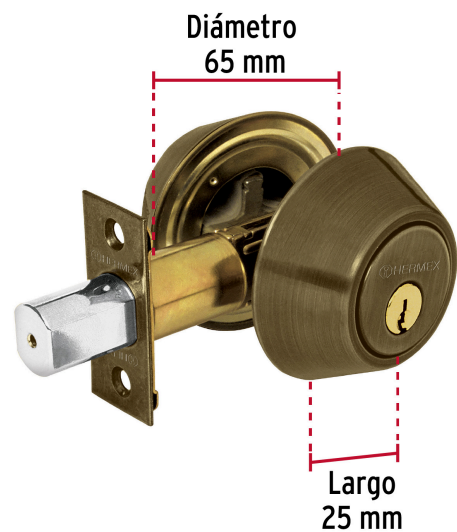

HERMEX Basic

CÓDIGO: 23612 CLAVE: CERO-22P

Cerrojo llave-llave latón antiguo, llave tradicional, HERMEX

- Cerrojo con llave al exterior e interior
- Cilindro metálico y escudos de acero, acabado latón antiguo
- Para puertas derechas o izquierdas de 1-1/4" a 1-3/4" (32 a 45 mm)

**Certificaciones y garantías****Especificaciones**

| | |
|---------------------------------------|-------------------------------|
| Función (instalación) | Entrada |
| Acabado | Latón antiguo |
| Ciclos (cierre y apertura) | 100 000 |
| Espesor de puerta | 1/4" a 1-3/4" (32 mm a 45 mm) |
| Backset (Distancia al centro) | 60 mm a 70 mm |
| Material de las llaves | Acero niquelado |
| Dimensiones (diámetro x largo) | 65 x 25 mm |
| Empaque individual | Caja |
| Inner | 4 |
| Máster | 24 |
| Pallet | 1440 |

Plantilla

Imágenes complementarias

Llave-Llave

Acciona el pestillo con la llave desde el interior y el exterior.

Seguridad Standard

Llave Tradicional

Utilizan llaves planas, las muescas que descifran la combinación se encuentran únicamente en la parte superior.

Imágenes complementarias

EMPAQUE INDIVIDUAL

EMPAQUE INNER

EMPAQUE MASTER