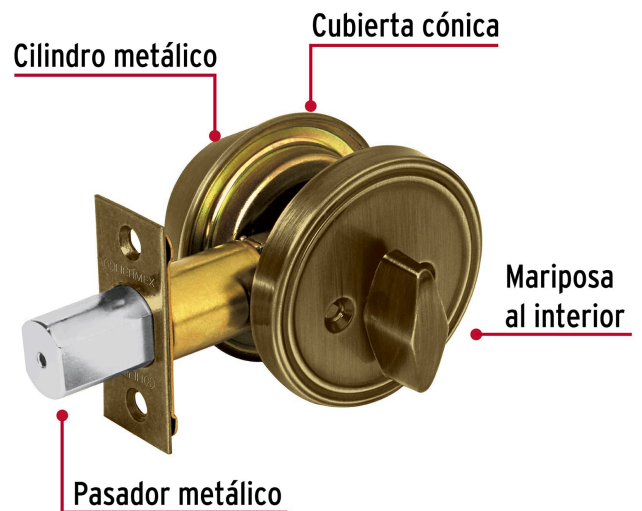

HERMEX Basic

CÓDIGO: 23615 CLAVE: CERO-21P

Cerrojo llave-mariposa latón antiguo, llave tradicional

- Cerrojo con llave al exterior mariposa al interior
- Cilindro metálico y escudo de acero, acabado latón antiguo
- Para puertas derechas o izquierdas de 1-1/4" a 1-3/4" (32 a 45 mm)

**Certificaciones y garantías****Especificaciones**

Función (instalación)	Recámara
Acabado	Latón antiguo
Ciclos (cierres y apertura)	100 000
Espesor de puerta	1/4" a 1-3/4" (32 mm a 45 mm)
Backset (Distancia al centro)	60 mm a 70 mm
Material de las llaves	Acero niquelado
Dimensiones (diámetro x largo)	65 x 25 mm
Empaque individual	Caja
Inner	4
Máster	24
Pallet	1440

País de origen

Fabricado en China bajo las estrictas especificaciones de GRUPO TRUPER

Incluye

2 Llaves tradicionales (Para hacer duplicados utilice la forja E109A)

Picaporte

Contra

Tornillería para su instalación

Plantilla

Imágenes complementarias

Llave-Mariposa

Acciona el pestillo con la llave desde el exterior,
y con la mariposa por el interior.

Seguridad Standard

Llave Tradicional

Utilizan llaves planas, las muescas que descifran la combinación se encuentran únicamente en la parte superior.