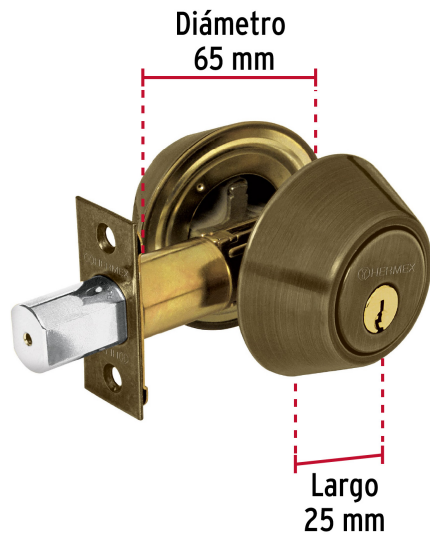

HERMEX Basic

CÓDIGO: 23615 CLAVE: CERO-21P

Cerrojo llave-mariposa latón antiguo, llave tradicional

- Cerrojo con llave al exterior mariposa al interior
- Cilindro metálico y escudo de acero, acabado latón antiguo
- Para puertas derechas o izquierdas de 1-1/4" a 1-3/4" (32 a 45 mm)

**Certificaciones y garantías****Especificaciones**

Función (instalación)	Recámara
Acabado	Latón antiguo
Ciclos (cierres y apertura)	100 000
Espesor de puerta	1/4" a 1-3/4" (32 mm a 45 mm)
Backset (Distancia al centro)	60 mm a 70 mm
Material de las llaves	Acero niquelado
Dimensiones (diámetro x largo)	65 x 25 mm
Empaque individual	Caja
Inner	4
Máster	24
Pallet	1440

Plantilla

Imágenes complementarias

Llave-Mariposa

Acciona el pestillo con la llave desde el exterior,
y con la mariposa por el interior.

Seguridad Standard

Llave Tradicional

Utilizan llaves planas, las muescas que descifran la combinación se encuentran únicamente en la parte superior.

Imágenes complementarias

EMPAQUE INDIVIDUAL

Peso: 0.34 kg (0.8 lb)

EMPAQUE INNER

Contiene: 4 piezas

Peso: 1.42 kg (3 lb)

EMPAQUE MASTER

Contiene: 6 inner (24 piezas)