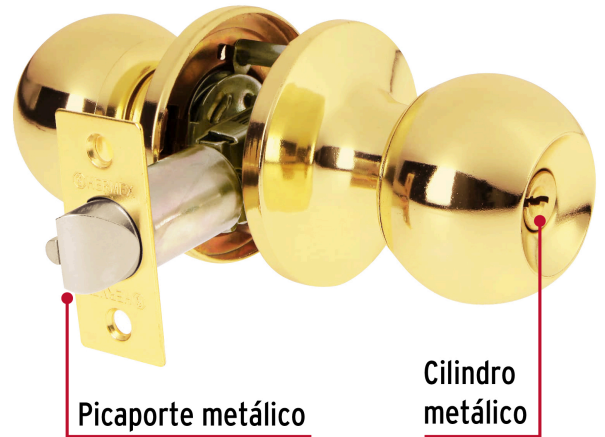

HERMEX Basic

CÓDIGO: 23655 CLAVE: BALT-LB-EP

Cerradura tipo esfera, tubular, entrada, brillante, BASIC

- Cerrojo con llave al exterior sin botón de seguridad al interior
- Mecanismo tubular con cilindro metálico
- Perilla y escudo de acero, acabado latón brillante
- Para colocación en puertas con espesor de 1-1/4" a 1-3/4" (32 a 45 mm)

**Certificaciones y garantías****Especificaciones**

Función (instalación)	Entrada
Acabado	Latón brillante
Perilla	Acero
Escudo	Acero
Material de las llaves	Acero niquelado
Ciclos (cierre y apertura)	200 000
Espesor	1-1/4" a 1-3/4" (32 a 45 mm)
Backset (Distancia al centro)	60 mm
Dimensiones de la cerradura (distancia entre perillas x diámetro del chapetón)	170 x 65 mm
Dimensiones de la perilla (diámetro x largo)	51 x 37.5 mm
Empaque individual	Caja
Inner	3
Master	24
Pallet	1080

Incluye

2 Llaves tradicionales (Para hacer duplicados utilice la forja E109A)

Picaporte

Contra

Tornillería para instalación (6 piezas)

Plantilla

Imágenes complementarias

Mecanismo tubular

Entrada

Llave al exterior, sin botón al interior.
Picaporte de seguridad.
La perilla exterior sólo abre con llave.

Seguridad Standard

Llave Tradicional

Utilizan llaves planas, las muescas que descifran la combinación se encuentran únicamente en la parte superior.