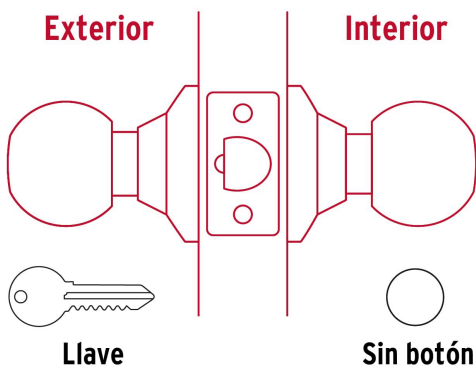

HERMEX Basic

CÓDIGO: 23655 CLAVE: BALT-LB-EP

Cerradura tipo esfera, tubular, entrada, brillante, BASIC

- Cerrojo con llave al exterior sin botón de seguridad al interior
- Mecanismo tubular con cilindro metálico
- Perilla y escudo de acero, acabado latón brillante
- Para colocación en puertas con espesor de 1-1/4" a 1-3/4" (32 a 45 mm)

**Certificaciones y garantías****Especificaciones**

Función (instalación)	Entrada
Acabado	Latón brillante
Perilla	Acero
Escudo	Acero
Material de las llaves	Acero niquelado
Ciclos (cierre y apertura)	200 000
Espesor	1-1/4" a 1-3/4" (32 a 45 mm)
Backset (Distancia al centro)	60 mm
Dimensiones de la cerradura (distancia entre perillas x diámetro del chapetón)	170 x 65 mm
Dimensiones de la perilla (diámetro x largo)	51 x 37.5 mm
Empaque individual	Caja
Inner	3
Master	24
Pallet	1080

Incluye

2 Llaves tradicionales (Para hacer duplicados utilice la forja E109A)

Picaporte

Contra

Tornillería para instalación (6 piezas)

Plantilla

Imágenes complementarias

Mecanismo tubular

Entrada

Llave al exterior, sin botón al interior.
Picaporte de seguridad.
La perilla exterior sólo abre con llave.

Seguridad Standard

Llave Tradicional

Utilizan llaves planas, las muescas que descifran la combinación se encuentran únicamente en la parte superior.