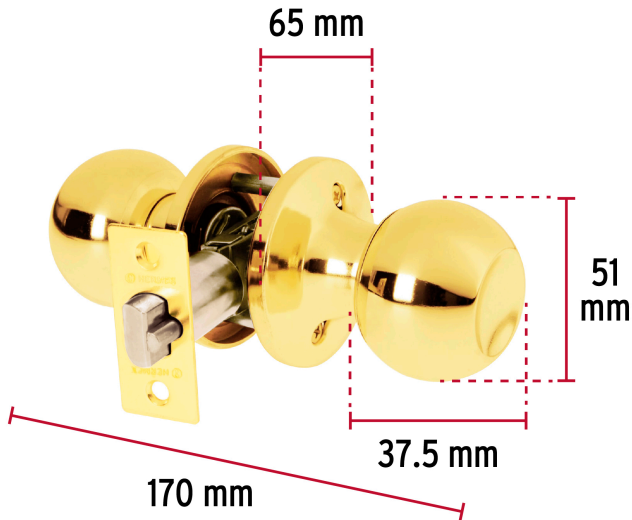

Imágenes complementarias